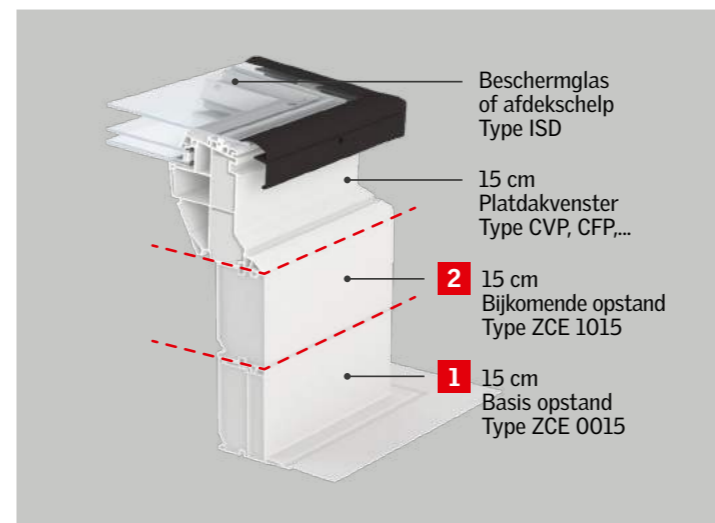

• De superisolerende dubbele veiligheidsbeglazing en de afdekschelp zorgen voor een uitstekende isolatiewaarde.

Karakteristieken

- Openingsmechanisme onzichtbaar geïntegreerd in het kader van het venster.
- 2 gasveren vergrendelen automatisch het plattendakvenster in openstaande stand.
- Antivandalisme beglazing 73Q: superisolerende veiligheidsbeglazing met 4 PVB.
- Ter beveiliging zijn er aan de binnenzijde 2 hefboomvergrendelingen aangebracht.

Type CXP

! Op dit type plattendakvenster kunnen geen gordijnen geplaatst worden.

Beschermglas of afdekschelp Type ISD

15 cm Plattendakvenster Type CVP, CFP,...

2 15 cm Bijkomende opstand Type ZCE 1015

1 15 cm Basis opstand Type ZCE 0015