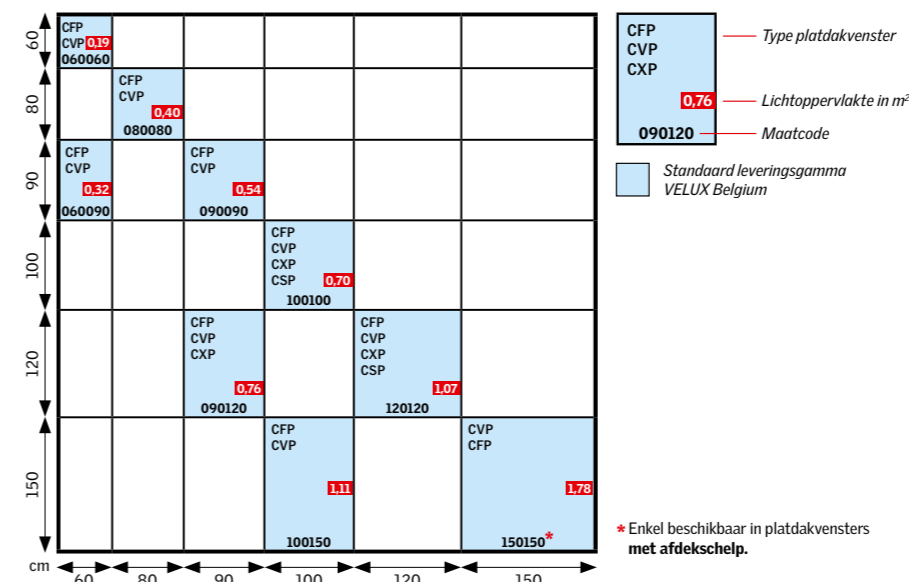

Platdakvenster voor daktoegang

Type CXP

Ontrokkingsysteem voor platte daken

Type CSP

Enkel beschikbaar in platdakvensters met afdekschelp

Kies de afmeting

2 x meer licht

Platdakvensters zorgen voor 2 x meer lichtinval dan een gevelvenster voor eenzelfde beglaasde oppervlakte.