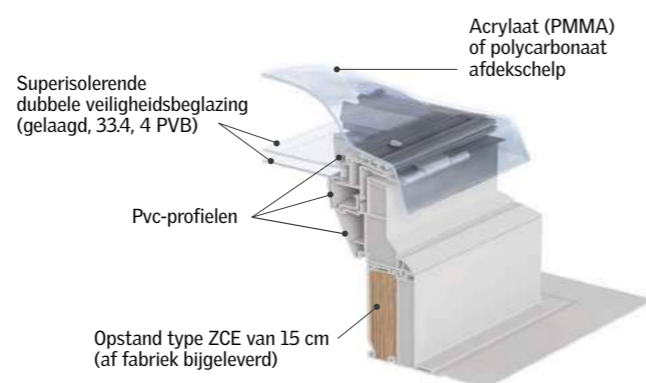

Karakteristieken

0°-15°

Type CSP

- Plattendakvenster voorzien van een superisolerende veiligheidsbeglazing met 4 PVB.
- Uitgerust met twee 24 V motoren die het ontrokkingsysteem 50 cm in de hoogte openen in maximaal 60 seconden.
- Het ontrokkingsysteem kan geopend worden voor dagelijkse ventilatie van de trappenhall.
- Niet compatibel met het gebogen glas (type ISD 1093) en het vlak glas (type ISD 2093).
- Het ontrokkingsysteem geeft geen toegang op het dak.

Aangepast aan herziening norm NBN S 21-208-3

Opmerkingen

- In gebouwen met een hoogte < 10 meter is het mogelijk om in de trappenhall ventilatieopeningen met een geometrische oppervlakte van minimum 0,5 m² te plaatsen. Daarvoor moeten twee andere voorwaarden worden voldaan:
  - de trappenhall heeft maximum 2 verdiepingen;
  - de oppervlakte per verdieping is maximum 300 m².
- Om een correcte installatie te garanderen, raadpleeg de lokale brandrichtlijnen en de richtlijnen voor installatie op onze site pro.velux.be - deel Installateurs/Installatie/KFX.

Afmetingen & prijzen

	100100	120120
Afmetingen - B x H in cm	100 x 100	120 x 120
Gewicht in kg*	125	151
Keeldoorsnede in m²	0,75	1,13

INTEGRA® elektrisch	Verluchtingsopening in binnentraphuizen	
730 Antivandalisme (zie pagina 70-71)	Superisolerend veiligheidsglas met 4 PVB	
CSP 1073Q	1601 1937,21	1648 1994,08

Kies de afdekschelp:		
Transparant		
ISD 0000 (acrylaat)	286 346,06	358 433,18
ISD 0010 (polycarbonaat)	306 370,26	383 463,43
Opaal		
ISD 0100 (acrylaat)	286 346,06	358 433,18
ISD 0110 (polycarbonaat)	306 370,26	383 463,43

* Door het gewicht is het raadzaam om een kraan of gelijkaardig transportmiddel te voorzien om de CSP op het dak te brengen.

2 Rookventilatiecentrale Voor 1 of 2 verluchtingsopening(en)

Werkt op 220 V. Noodbatterij met autonome werking van 72 uur bij stroomuitval. Mogelijkheid om het plattendakvenster opnieuw te sluiten na automatische opening. Uitgerust met rookventilatieknop, verluchtingsknop en sticker conform aan de norm. Het is ook mogelijk om te kiezen voor de rookventilatiekit type KFX 211 EU (meer info in de algemene VELUX catalogus 2020).

KFC 210 EU voor 1 verluchtingsopening	839 1015,19
KFC 220 EU voor 2 verluchtingsopeningen	1029 1245,09

Opties