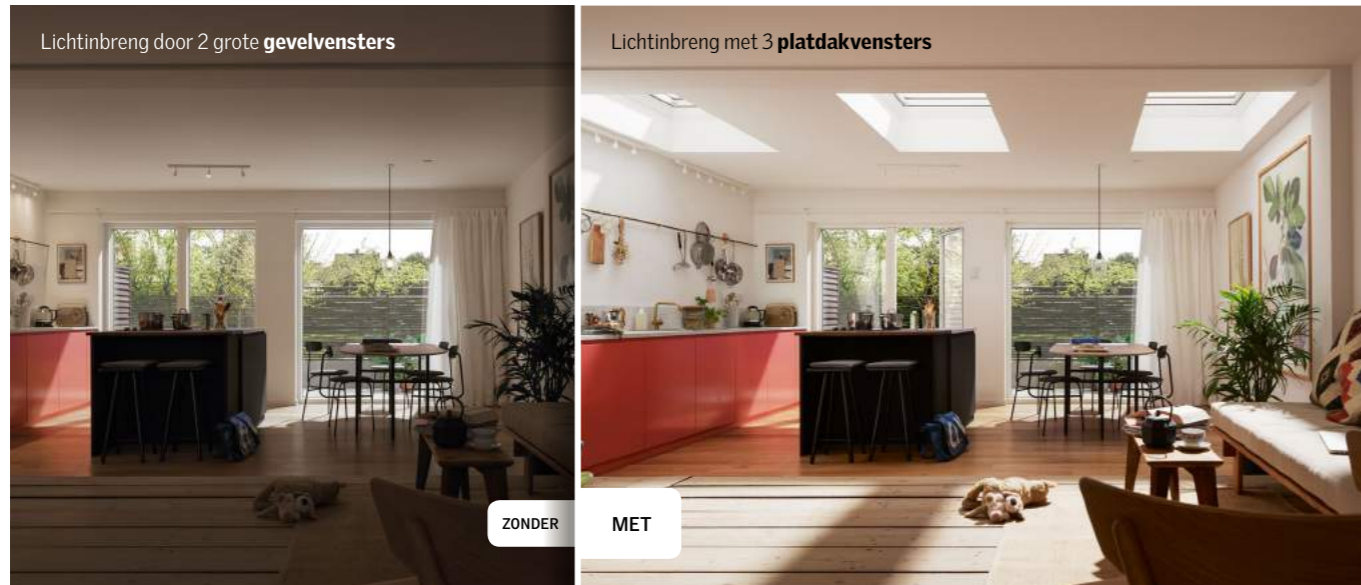

70-73

Platdakvensters

De opening naar buiten die alles onder platte daken verandert

Dankzij de VELUX-technologieën heeft het daglicht geen obstakels meer, ook niet onder platte daken of onder daken met een kleine helling of in uw uitbouw. Met de VELUX oplossingen voor platte daken profiteert u optimaal van al uw ruimtes. Eigenlijk brengen ze u al het daglicht dat u wenst, in alle veiligheid en met optimale isolatieprestaties, waterdichtheid en comfort.

Doordenkertjes

De gevelvensters in een uitbouw zorgen meestal voor een lokale verlichting. Platdakvensters of modulaire lichtstraten brengen zenitaal licht in, dat van bovenaf komt. Ze zorgen voor een betere lichtspreading en verlichten zo ieder hoekje van de ruimte.