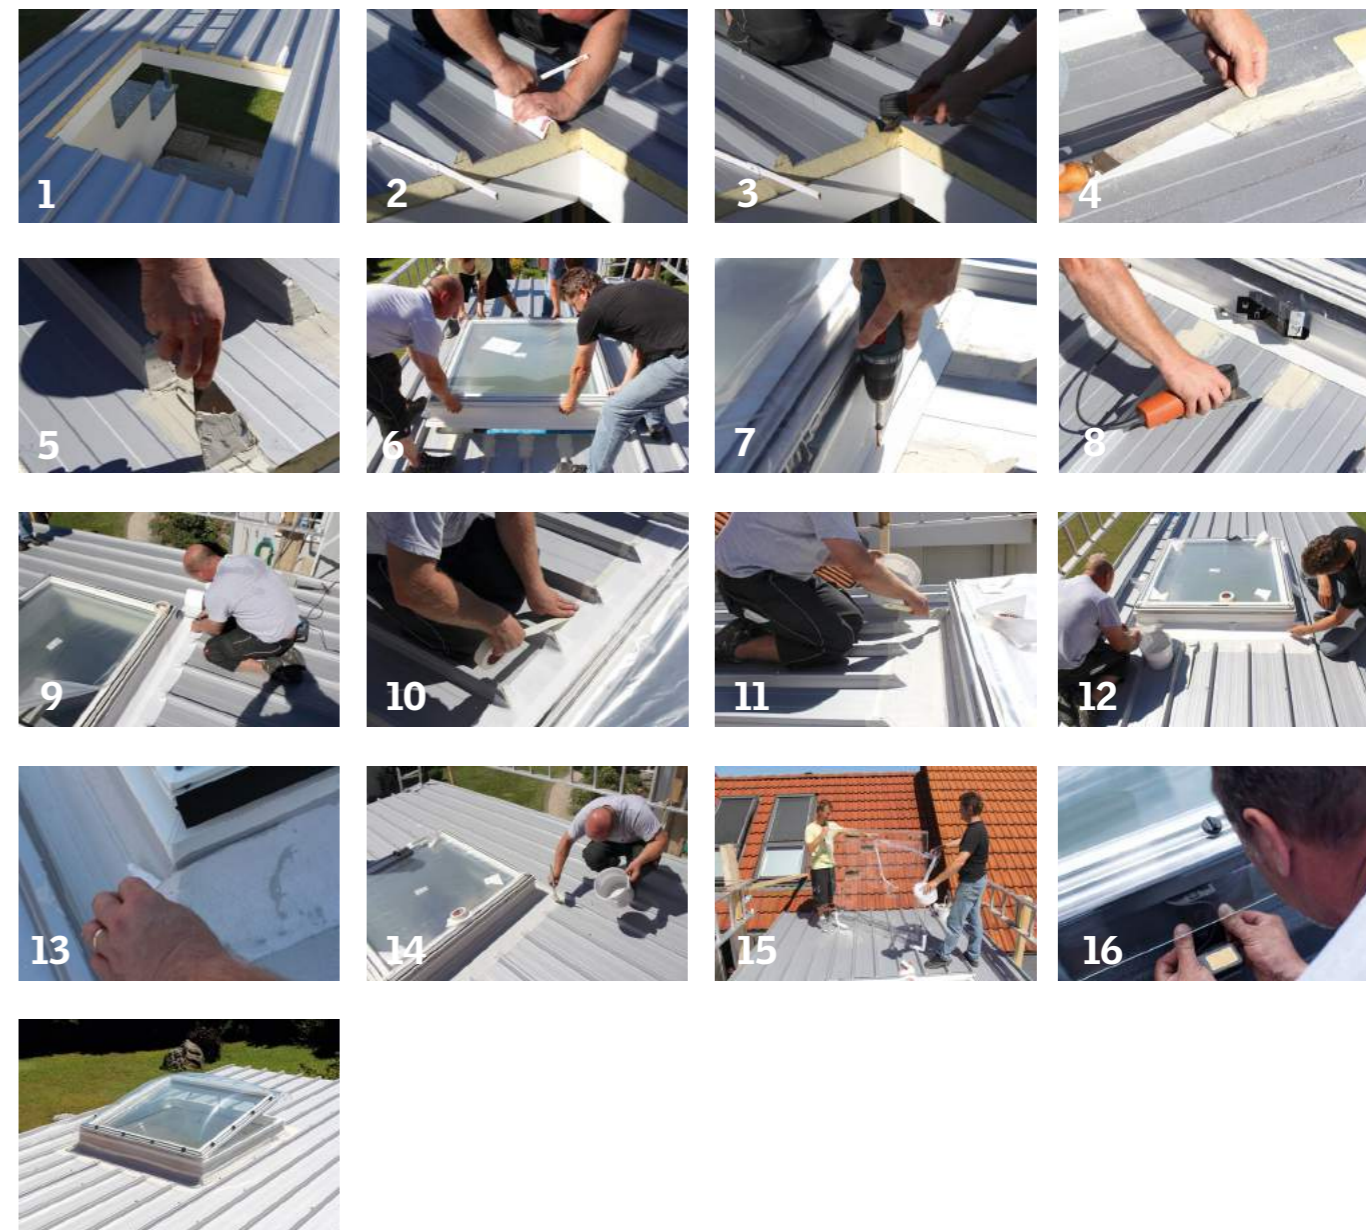

1. De opening in de sandwichpanelen voorbereiden.
2. Een maat maken voor het afsnijden van de toppen van de sandwichpanelen aan beide kanten.
3. Aanduidingen maken volgens deze maat en de toppen van de sandwichpanelen afsnijden.
4. De scherpe metalen boorden van de sandwichpanelen vijlen.
5. De gaten opvullen om een egaal oppervlak te krijgen.
6. Het VELUX platdakvenster op het dak plaatsen.
7. De gaten voorboren in het venster en het vastschroeven in het dak zoals aangeduid in de plaatsingsrichtlijnen.
8. Voor een optimale aanhechting, de plaatsen van het dak waar de deklaag zal worden aangebracht, schoonmaken.
9. De vliesband rond het venster voorsnijden.
10. De zone waar de deklaag zal worden aangebracht, afbakenen met tape.
11. Een eerste waterdichte deklaag aanbrengen op het venster en de sandwichpanelen.
12. De vliesband aanbrengen op deze eerste waterdichte deklaag.
13. Ervoor zorgen dat de vliesband goed op de hoeken past.
14. Een tweede waterdichte deklaag aanbrengen op de vliesband op het venster en de sandwichpanelen.
15. De koepel op het venster plaatsen.
16. De regensensor installeren (alleen voor de elektrische versie CVP).

Wanneer u meer informatie wenst betreffende de plaatsing van dit product, kunt u altijd terecht bij VELUX op het nummer 010/42.09.09 of op onze internet site www.velux.be