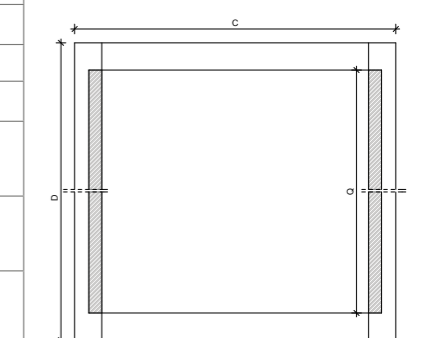

Project nummer:	00023	Referentie:	Ver 1.37
Projectnaam:	HFC 100120 SL0023		
Lichtstraat nr:	1	Datum:	Initialen:
	Afmetingen	Gemeten	Opmerking
A Breedte sparing Horizontale breedte sparing, speling ± 5 mm	1.305 mm		
Afstand tussen staalprofielen Binnenwerkse horizontale meting tussen staalprofielen, speling ± 5 mm	1.305 mm		
C Breedte opstand Totale buitenwerkse breedte maat, speling ± 5 mm	1.725 mm		
B Lengte sparing Speling ± 5 mm	2.056 mm		
D Lengte opstand Totale buitenwerkse lengte, speling ± 5 mm	2.476 mm		
Gekruiste meting Opstand (voorkant/zijkant) mag max. 5 mm afwijken van 90°			
P Hoogte opstand Min. 200 mm boven afgewerkte dak	min. 200 mm		
O Hoogteverschil opstand Speling +5/-0 mm	73 mm		
G Breedte boven-en onderwand opstand Van binnenzijde van het staalprofiel tot de afgewerkte buitenzijde, speling ± 5 mm	210 mm		
H Breedte zijwanden opstand Speling ± 5 mm	210 mm		
Staalplaten		☐	
Q Minimale lengte	2.056 mm		
Afmeting flens staalprofiel (100 mm x 8-11 mm)		☐	
Haaksheid, vertikaal Max. 2 mm op een 2 m rechte rand / max. 10 mm over de gehele lengte		☐	
Haaksheid, horizontaal mMax. 2 mm op een 2 m rechte rand / max. 6 mm over de gehele lengte		☐	
Ruimte voor beugels onder het staalprofiel (15x15 mm)		☐	
Dampremmende laag Is de op de opstand gemonteerde dampremmende laag klaar om aan het raamvlak gekoppeld te worden?		☐	
Elektriciteit - Plaatsing van de aansluitingsdoos Zit de aansluitingsdoos in de weg van de sparing? (Lengte, dikte en uitvoering van de bedrading kan niet voor de toepassing worden gegarandeerd)		☐