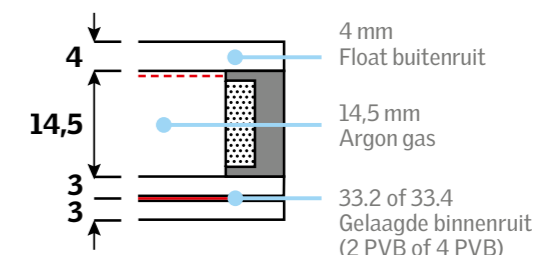

Conform aan de norm NBN S 23-002 inzake veiligheid van personen.