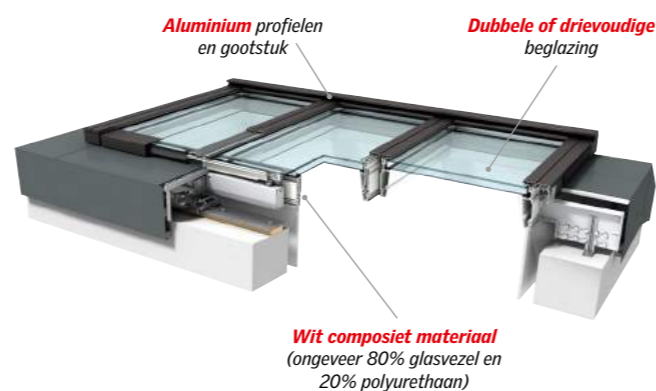

Modulaire lichtstraten

Vaste modules

Voordelen

- Uniek design met slanke profielen voor een maximale inval van het daglicht.
- Vervaardigd uit hoogwaardig composietmateriaal van glasvezel en polyurethaan.
- Eenvoudige montage door het modulaire ontwerp.

Karakteristieken

Voor dakhellingen tussen 0° en 15°.

Type HFC - vaste modules

- All-in pakket bevat volgens de gekozen samenstelling:
  - Lichtstraatmodules
  - Profielen
  - Gootstukken
  - Dampscherm
- Kunnen worden uitgerust met elektrische rolgordijnen als ze samen met de vaste modules worden besteld (zie opmerking op pagina 53). Neem contact op voor meer informatie.

Om een correcte en makkelijke installatie te verzekeren, moet de opstand beantwoorden aan de specificaties van uw dak. Bijgevolg maakt de onderconstructie geen deel uit van het modulaire systeem, maar moet deze ter plaatse worden gebouwd door uw installateur.

Afmetingen & prijzen

Afmetingen - B x H in cm*	100 x 120	100 x 160	100 x 200	100 x 240
Vaste modules	Dubbele beglazing			
	1369 1656,49	1617 1956,57	1858 2248,18	2113 2556,73
Bestelcode:	HFC 100120 SL0022	HFC 100160 SL0022	HFC 100200 SL0022	HFC 100240 SL0022
	2271 2747,91	2670 3230,70	3061 3703,81	3467 4195,07
Bestelcode:	HFC 100120 SL0023	HFC 100160 SL0023	HFC 100200 SL0023	HFC 100240 SL0023
	3173 3839,33	3753 4541,13	4294 5195,74	4851 5869,71
Bestelcode:	HFC 100120 SL0024	HFC 100160 SL0024	HFC 100200 SL0024	HFC 100240 SL0024
	4105 4967,05	4806 5815,26	5497 6651,37	6205 7508,05
Bestelcode:	HFC 100120 SL0025	HFC 100160 SL0025	HFC 100200 SL0025	HFC 100240 SL0025
	5007 6058,47	5859 7089,39	6700 8107,00	7559 9146,39
Bestelcode:	HFC 100120 SL0026	HFC 100160 SL0026	HFC 100200 SL0026	HFC 100240 SL0026
Vaste modules	Drievoudige beglazing			
	1463 1770,23	1743 2109,03	2018 2441,78	2305 2789,05
Bestelcode:	HFC 100120 SL0027	HFC 100160 SL0027	HFC 100200 SL0027	HFC 100240 SL0027
	2459 2975,39	2922 3535,62	3381 4091,01	3851 4659,71
Bestelcode:	HFC 100120 SL0028	HFC 100160 SL0028	HFC 100200 SL0028	HFC 100240 SL0028
	3455 4180,55	4131 4998,51	4774 5776,54	5427 6566,67
Bestelcode:	HFC 100120 SL0029	HFC 100160 SL0029	HFC 100200 SL0029	HFC 100240 SL0029
	4481 5422,01	5310 6425,10	6137 7425,77	6973 8437,33
Bestelcode:	HFC 100120 SL0030	HFC 100160 SL0030	HFC 100200 SL0030	HFC 100240 SL0030
	5477 6627,17	6489 7851,69	7500 9075,00	8519 10307,99
Bestelcode:	HFC 100120 SL0031	HFC 100160 SL0031	HFC 100200 SL0031	HFC 100240 SL0031

* Door het gewicht en de afmetingen van de modules is een kraan nodig om ze op het dak te brengen.

BTW niet inbegrepen. **BTW 21% inbegrepen.**

Leveringstermijn: 21 werkdagen

Leveringstermijn: 21 werkdagen