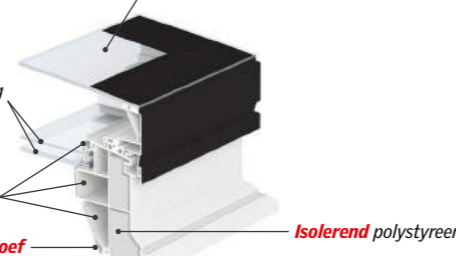

Isolerend polystyreen

Type CVP - INTEGRA® elektrisch openend

- Voorzien van een regensensor die het venster automatisch sluit bij de eerste regendruppels.
- Uitgerust voor de aansluiting van een vouwgordijn of multifunctioneel vouwgordijn.
- Kan uitgerust worden met een zonnescerm op zonne-energie.
- Draadloze muurschakelaar (inbegrepen).

Type CFP - vast

- Kan uitgerust worden met een multifunctioneel vouwgordijn op zonne-energie of een zonnescerm op zonne-energie.

! Als u op zoek bent naar een platdakvenster voor daktoegang, zie pagina 22.