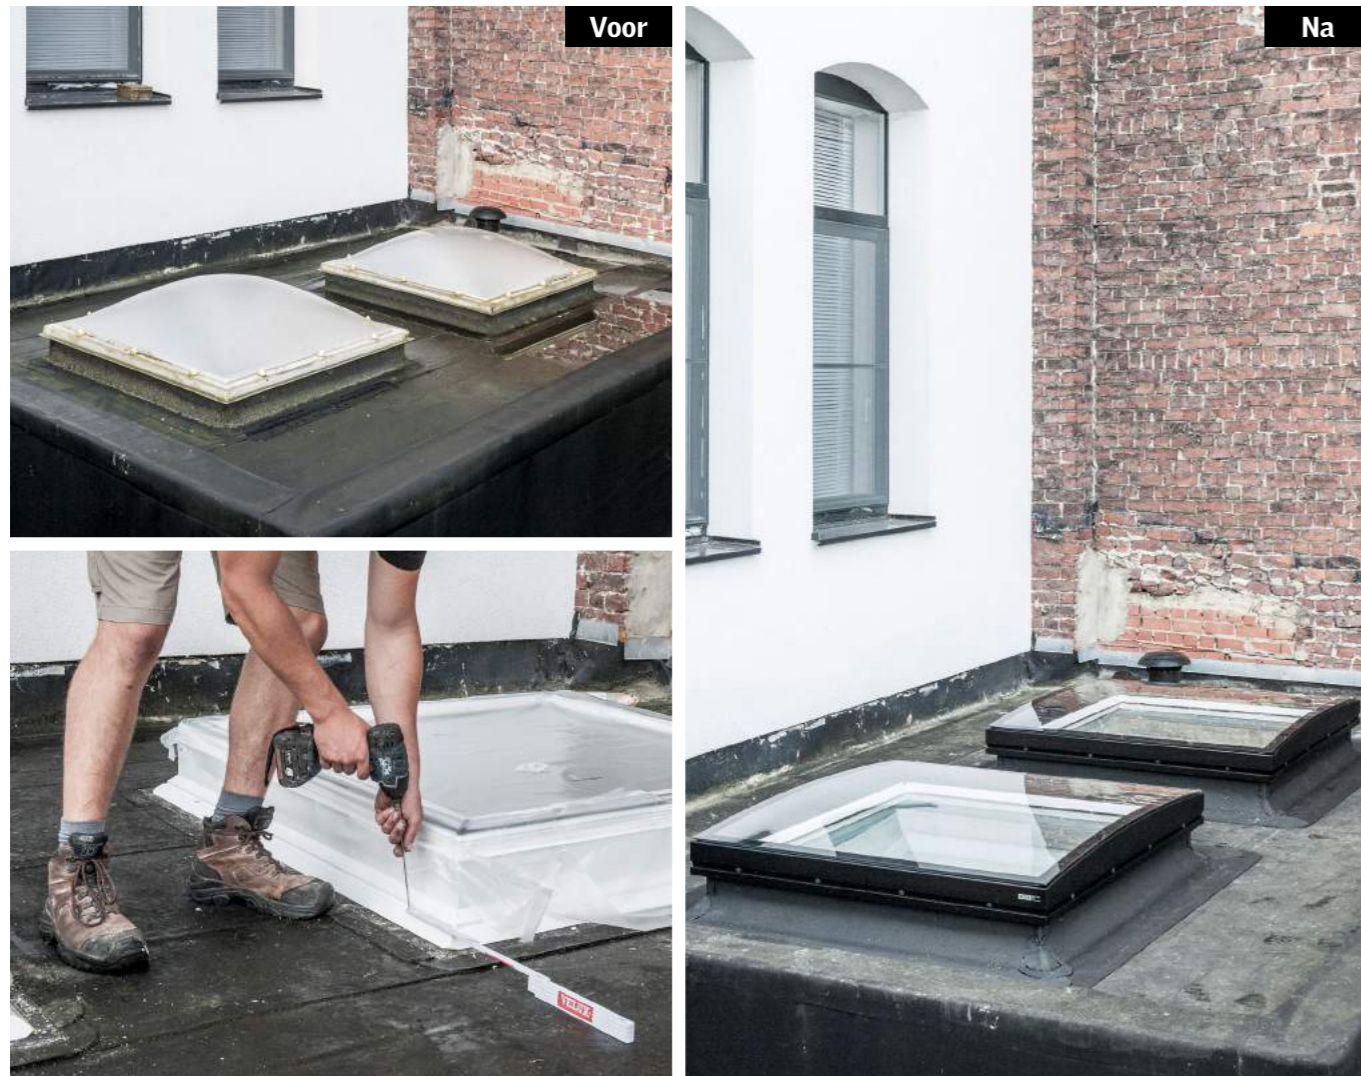

Klik-en-weg

De INTEGRA® dakvensters sluiten automatisch en gaan over naar de beveiligde ventilatiestand met een simpele druk op de vertrekschakelaar.

Streng beveiligd

Werkt op io-homecontrol® technologie.

VELUX, de ideale oplossing ook voor platte daken

Steeds meer installateurs kiezen voor VELUX platdakvensters. Dat is geen toeval. VELUX platdakvensters bieden immers een optimale isolatie, zijn erg esthetisch, makkelijk te plaatsen en garanderen een maximale daglichtinval. We hadden een gesprek met Edouard Van Rijt, installateur en manager van AB Toiture in Moeskroen.

ISOLATIE & DUURZAAMHEID

We spraken met Edouard Van Rijt af op een werf in Doornik. Daar is hij volop bezig met het plaatsen van VELUX platdakvensters op het dak van een uitbouw. Hij is een ervaren installateur die al jaren vertrouwt op de producten van VELUX.

«Voor dit renovatieproject hebben we op het plat dak oude vierkante koepels van 1,36 meter vervangen door VELUX platdakvensters met gebogen beschermglas. Ik koos voor VELUX omdat dit merk producten biedt die beter isoleren. Dat is vandaag de dag erg belangrijk want de trend is om huizen perfect te isoleren,» vertelt hij.