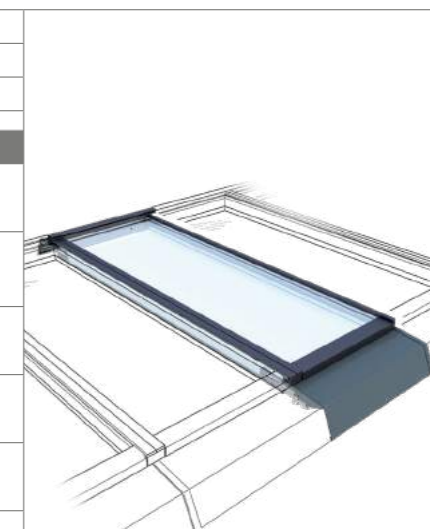

Project nummer:	00023	Referentie:	Ver 1.37
Projectnaam:	HFC 100120 SL0023		
Lichtstraat nr:	1	Datum:	Initialen:
	Afmetingen	Gemeten	Opmerking
A Breedte sparing Horizontale breedte sparing, speling ± 5 mm	1.305 mm		
Afstand tussen staalprofielen Binnenwerkse horizontale meting tussen staalprofielen, speling ± 5 mm	1.305 mm		
C Breedte opstand Totale buitenwerkse breedte maat, speling ± 5 mm	1.725 mm		
B Lengte sparing Speling ± 5 mm	2.056 mm		
D Lengte opstand Totale buitenwerkse lengte, speling ± 5 mm	2.476 mm		
Gekruiste meting Opstand (voorkant/zijkant) mag max. 5 mm afwijken van 90°			
P Hoogte opstand Min. 200 mm boven afgewerkte dak	min. 200 mm		
O Hoogteverschil opstand Speling +5/-0 mm	73 mm		
G Breedte boven-en onderwand opstand Van binnenzijde van het staalprofiel tot de afgewerkte buitenzijde, speling ± 5 mm	210 mm		
H Breedte zijwanden opstand Speling ± 5 mm	210 mm		
Staalplaten		☐	
Q Minimale lengte	2.056 mm		
Afmeting flens staalprofiel (100 mm x 8-11 mm)		☐	
Haaksheid, vertikaal Max. 2 mm op een 2 m rechte rand / max. 10 mm over de gehele lengte		☐	
Haaksheid, horizontaal mMax. 2 mm op een 2 m rechte rand / max. 6 mm over de gehele lengte		☐	
Ruimte voor beugels onder het staalprofiel (15x15 mm)		☐	
Dampremmende laag Is de op de opstand gemonteerde dampremmende laag klaar om aan het raamvlak gekoppeld te worden?		☐	
Elektriciteit - Plaatsing van de aansluitingsdoos Zit de aansluitingsdoos in de weg van de sparing? (Lengte, dikte en uitvoering van de bedrading kan niet voor de toepassing worden gegarandeerd)		☐