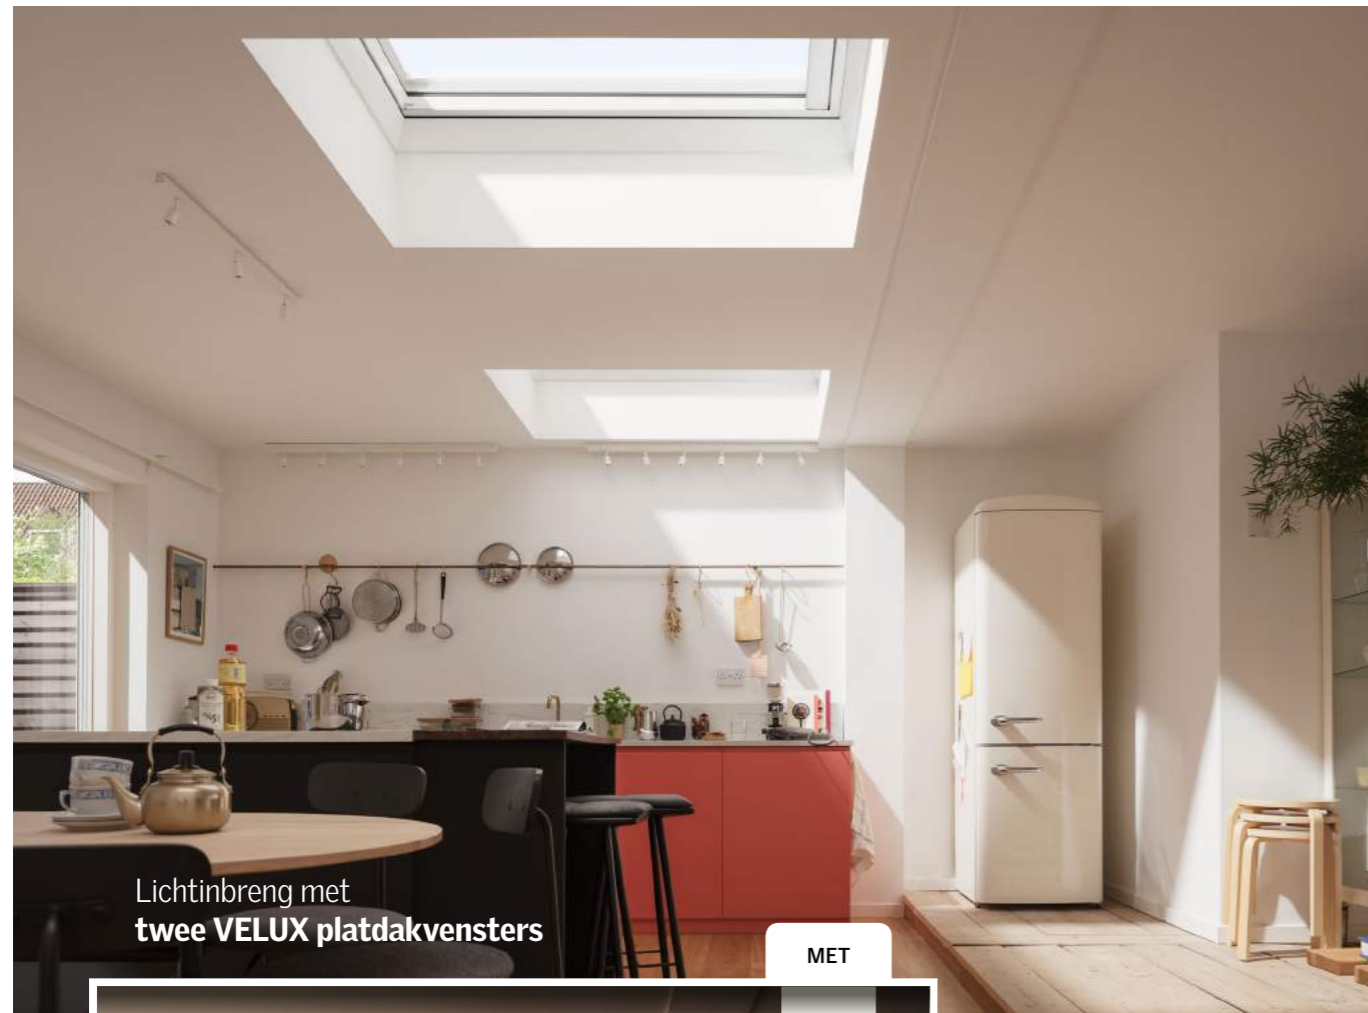

5 JAAR GARANTIE

- Rolluiken
- Elektrische buitenste zonneschermen

3 JAAR GARANTIE

- Binnengordijnen
- Manuele buitenste zonneschermen
- Motoren
- VELUX ACTIVE with NETATMO

Leef het VELUX potentieel onder platte daken