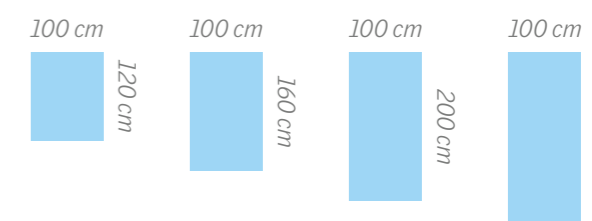

Een breedte van 100 cm en keuze uit 4 lengtes:
120 cm / 160 cm / 200 cm / 240 cm.

Kies het type & de beglazing van de module

Vaste of ventilerende modules

Modulaire lichtstraten zijn beschikbaar als vaste of ventilerende modules. Door de verborgen kettingaandrijving ogen vaste en ventilerende modules identiek als ze dicht zijn.