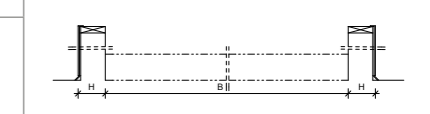

Project nummer:	00023	Referentie:	Ver 1.37
Projectnaam:	HFC 100120 SL0023		
Lichtstraat nr:	1	Datum:	Initialen:
	Afmetingen	Gemeten	Opmerking
A Breedte sparing Horizontale breedte sparing, speling ± 5 mm	1.305 mm		
Afstand tussen staalprofielen Binnenwerkse horizontale meting tussen staalprofielen, speling ± 5 mm	1.305 mm		
C Breedte opstand Totale buitenwerkse breedte maat, speling ± 5 mm	1.725 mm		
B Lengte sparing Speling ± 5 mm	2.056 mm		
D Lengte opstand Totale buitenwerkse lengte, speling ± 5 mm	2.476 mm		
Gekruiste meting Opstand (voorkant/zijkant) mag max. 5 mm afwijken van 90°			
P Hoogte opstand Min. 200 mm boven afgewerkte dak	min. 200 mm		
O Hoogteverschil opstand Speling +5/-0 mm	73 mm		
G Breedte boven-en onderwand opstand Van binnenzijde van het staalprofiel tot de afgewerkte buitenzijde, speling ± 5 mm	210 mm		
H Breedte zijwanden opstand Speling ± 5 mm	210 mm		
Staalplaten		☐	
Q Minimale lengte	2.056 mm		
Afmeting flens staalprofiel (100 mm x 8-11 mm)		☐	
Haaksheid, vertikaal Max. 2 mm op een 2 m rechte rand / max. 10 mm over de gehele lengte		☐	
Haaksheid, horizontaal mMax. 2 mm op een 2 m rechte rand / max. 6 mm over de gehele lengte		☐	
Ruimte voor beugels onder het staalprofiel (15x15 mm)		☐	
Dampremmende laag Is de op de opstand gemonteerde dampremmende laag klaar om aan het raamvlak gekoppeld te worden?		☐	
Elektriciteit - Plaatsing van de aansluitingsdoos Zit de aansluitingsdoos in de weg van de sparing? (Lengte, dikte en uitvoering van de bedrading kan niet voor de toepassing worden gegarandeerd)		☐