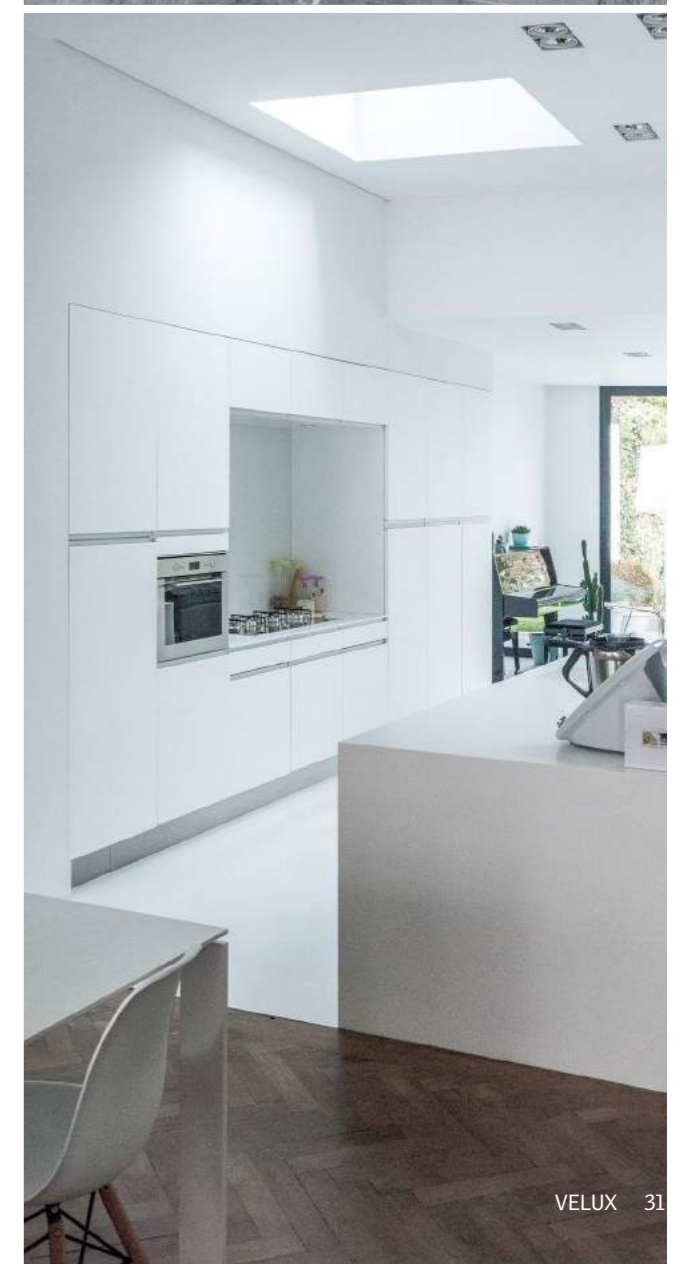

DUBBEL ZOVEEL LICHT IN DE UITBOUW

Uiteindelijk bleken de VELUX platdakvensters met gebogen glas een ideale aanvulling te zijn op de erker van de uitbouw omdat de platdakvensters zoveel bijkomend licht naar binnen halen. Sterker nog, ze zorgen zelfs voor extra licht in het centrale gedeelte van het huis. Hun lichtintensiteit is immers twee keer zo groot als die van een conventioneel verticaal venster. En, belangrijk detail: «Van binnen- en buitenuit gezien zijn de VELUX platdakvensters echt mooi», besluit Edouard Van Rijt. Het klopt dat de platdakvensters dankzij hun elegant design prachtig geïntegreerd zijn in deze moderne keuken.