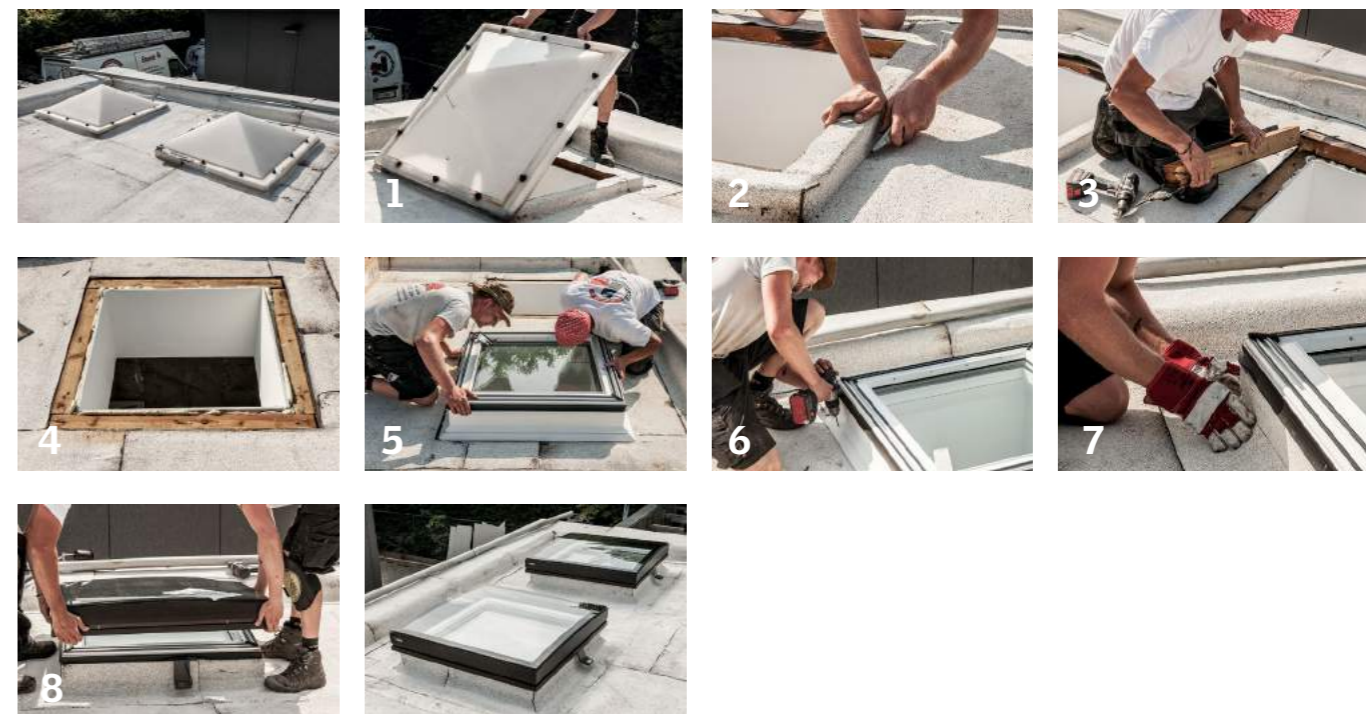

1. De oude koepel wegnemen.
2. De dakbedekking opensnijden.
3. De opstand losmaken.
4. De opening in het dak aanpassen in functie van de afmetingen van het nieuwe platdakvenster.
5. Het platdakvenster positioneren.
6. Het platdakvenster bevestigen.
7. De dakbedekkingslagen aanbrengen.
8. Het VELUX gebogen beschermglas plaatsen.

Wanneer u meer informatie wenst betreffende de plaatsing van dit product, kunt u altijd terecht bij VELUX op het nummer 010/42.09.09 of op onze internet site www.velux.be