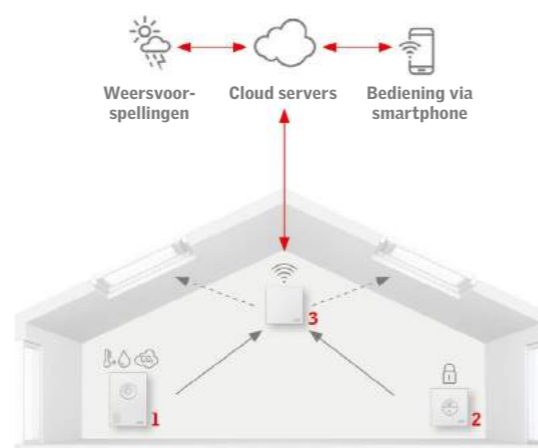

Raadpleeg ons voor:

De plaatsing samen met een multifunctioneel vouwgordijn op zonne-energie (type FSK).

VELUX ACTIVE with NETATMO

Een gezond binnenklimaat:
dat ziet u niet, maar dat voelt u...

Automatiseren en ventileren dankzij VELUX ACTIVE with NETATMO

VELUX ACTIVE is een **all-in-one oplossing** die automatisch de VELUX INTEGRA® producten bedient om een gezonder binnenklimaat te creëren via slimme sensoren die voortdurend de temperatuur, de luchtvochtigheid en CO₂-gehalte in uw woning monitoren.

De dakvensters, gordijnen en rolluiken op elektriciteit en op zonne-energie van het INTEGRA® io-homecontrol® gamma kunnen rechtstreeks via een smartphone worden bediend.

Download de app gratis:

VELUX ACTIVE Startpack