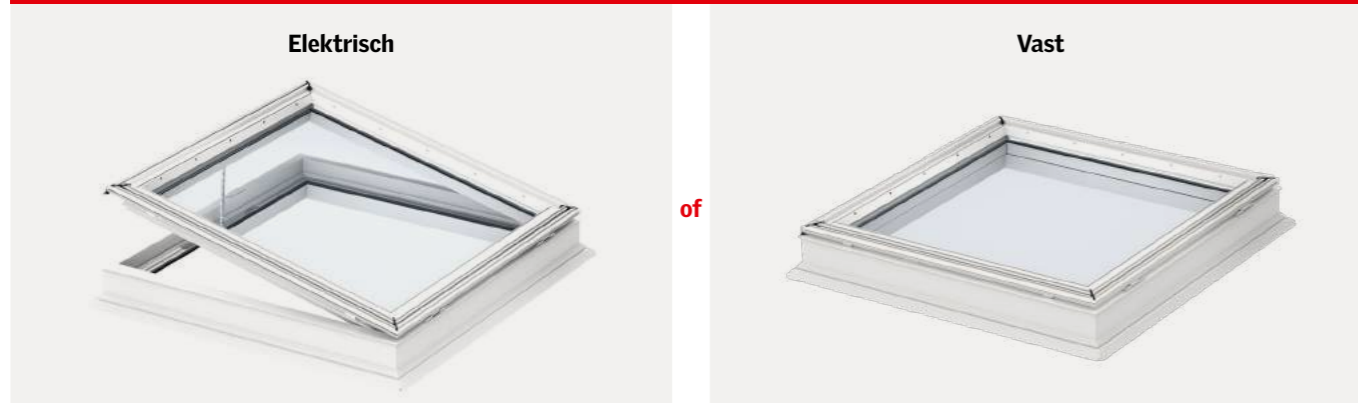

ZONDER

Lichtinbreng via een gevelvenster

MET

Lichtinbreng met twee extra platdakvensters

2x
meer licht
Platdakvensters zorgen voor 2x meer lichtinval dan een verticaal venster voor eenzelfde beglaasde oppervlakte.

Karakteristieken van de platdakvensters

Flexibel systeem, eenvoudige installatie!

Combineer de basis (elektrisch of vast) van het platdakvenster met een gebogen beschermglas, een strak vlak beschermglas of een transparante of opale afdekschelp. Deze combinatie zorgt voor een 100% weerbestendige oplossing.

1. Kies uw beschermglas of afdekschelp

2. Kies uw basis

Mogelijkheid om gordijnen te plaatsen

De meeste platdakvensters kunnen uitgerust worden met **een vouwgordijn en een zonnenscherm**. Het vouwgordijn zorgt voor lichtregeling (daglicht verduisteren/temperen) en het zonnenscherm beschermt tegen oververhitting in de zomer.