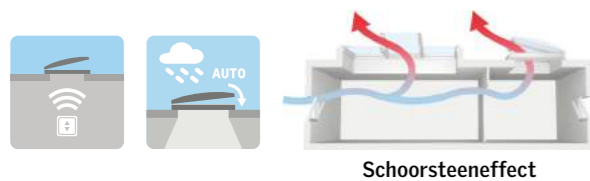

Doordenkertjes

De gevelvensters in een uitbouw zorgen meestal voor een lokale verlichting. Platdakvensters of modulaire lichtstraten brengen zenitaal licht in, dat van bovenaf komt. Ze zorgen voor een betere lichtspreading en verlichten zo ieder hoekje van de ruimte.

Direct licht

Met platdakvensters komt het licht tot centraal in de ruimte. Dit zorgt voor meer direct licht zodat er geen donkere hoekjes ontstaan.

Hoe oververhitting op warme zomerse dagen vermijden?

Plaats buitenste zonneschermen. Door hun elektrische bediening zijn deze zeer praktisch in gebruik. Bekijk de mogelijkheden in de productpagina's van het gekozen type dakvenster.

Hoe efficiënt verluchten?

Kies voor INTEGRA® elektrische platdakvensters of modulaire lichtstraten. Met één druk op de knop voert u alle ongewenste geurtjes af en laat u frisse lucht binnen dankzij het schoorsteen-effect. Automatische sluiting bij regen.