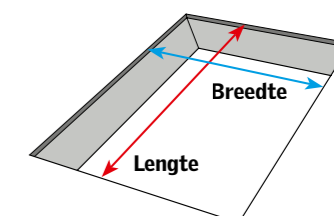

Afmetingen van de opening in het dak

	Breedte van de opening in het dak (mm)	Lengte van de opening in het dak (mm)**
ECX CK02	600	1000
ECX CK04	600	1200
ECX MK04	800	1200
ECX MK06	800	1400
ECX MK08	800	1650
ECX PK04	950	1200
ECX SK06	1150	1400
ECX UK08	1350	1650

** Voor een combi-installatie, gelieve ons te contacteren.

Opmerking

De opstand ECX is niet compatibel met de plaatsing van het ontrokkingsysteem. Raadpleeg pagina's 20-21 voor de ontrokkingsystemen voor platte daken (0-15°) en pagina's 108-109 van de algemene VELUX catalogus 2020 voor de ontrokkingsystemen voor hellende daken (15-90°).