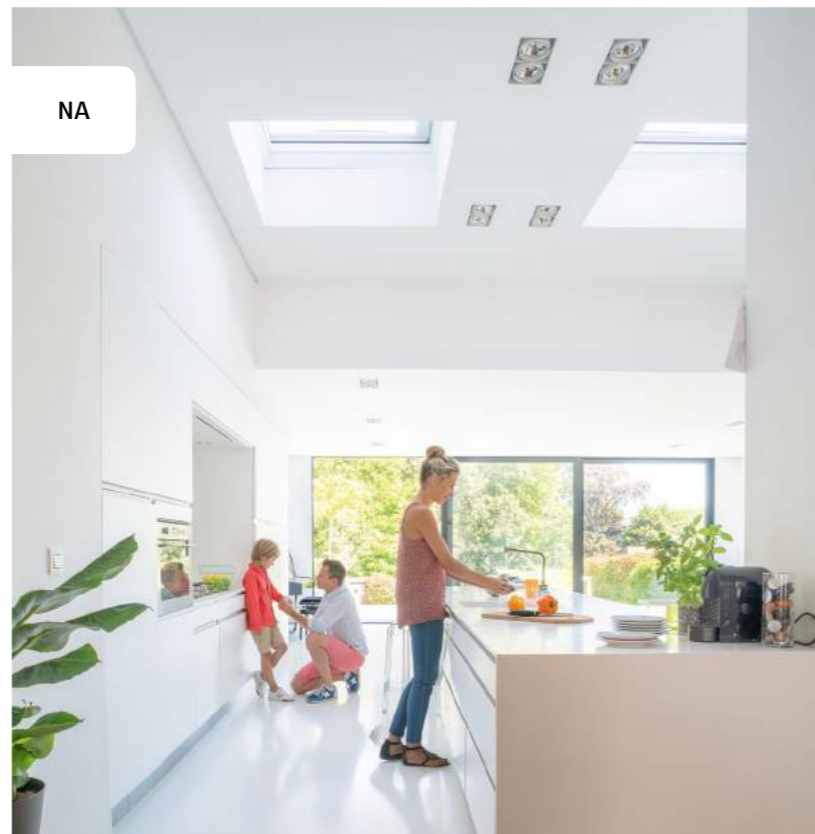

NA

Bekijk onze productaanbevelingen
VELUX.BE/AANBEVELINGEN

Een betere spreiding van het licht

De VELUX platdakvensters bieden een zenitale lichtinval. Dit betekent dat het licht tot centraal in de woning kan binnendringen, zelfs tot in de donkerste hoeken.

Combineer onze producten voor een oplossing op maat.

COMFORT

Vast platdakvenster met isolerend dubbel glas
Type CFP 0073
> Zie pagina 18-19

Afdekschelp
Transparant acrylaat
Type ISD 0000
> Zie pagina 18-19

Zonnescherm op zonne-energie
Type MSG
> Zie pagina 26-27

De voordelen:

1. **Dakvenster:**
2. Isolerend dubbel glas
   - Nauwelijks contactgeluid van regen/hagel

1. **Buitenbescherming:**
2. Optimale bescherming tegen de warmte
   - Op- en neerlaten op afstand

Slimme oplossing:

Onze aanbeveling:

OPPERVLAKTE VAN DE KAMER	AANTAL DAKVENSTERS EN AFMETINGEN*	PRIJS INCL. BTW**
10 m²	1 platdakvenster 100100 (100 x 100 cm)	1092,63 €
15 m²	2 platdakvensters 100100 (100 x 100 cm)	2185,26 €
25 m²	3 platdakvensters 100100 (100 x 100 cm)	3277,89 €

COMFORT+

Vast platdakvenster met isolerend dubbel glas
Type CFP 0073
> Zie pagina 14-15

Gebogen beschermglas
Type ISD 1093
> Zie pagina 14-15

Zonnescherm op zonne-energie
Type MSG
> Zie pagina 26-27

De voordelen:

- Isolerend dubbel glas
- Nauwelijks contactgeluid van regen/hagel
- Gebogen beschermglas met elegant design en onderhoudsvriendelijk

1. **Buitenbescherming:**
2. Optimale bescherming tegen de warmte
   - Op- en neerlaten op afstand

Onze aanbeveling:

OPPERVLAKTE VAN DE KAMER	AANTAL DAKVENSTERS EN AFMETINGEN*	PRIJS INCL. BTW**
10 m²	1 platdakvenster 100100 (100 x 100 cm)	1397,55 €
15 m²	2 platdakvensters 100100 (100 x 100 cm)	2795,10 €
25 m²	3 platdakvensters 100100 (100 x 100 cm)	4192,65 €

TOP COMFORT

Elektrisch openend platdakvenster met antivandalisme beglazing
Type CVP 0673Q
> Zie pagina 14-15

Gebogen beschermglas
Type ISD 1093
> Zie pagina 14-15

Zonnescherm op zonne-energie
Type MSG
> Zie pagina 26-27

VELUX ACTIVE
Type KIX 300 EU****
> Zie pagina 28-29

De voordelen:

- Isolerend dubbel glas
- Nauwelijks contactgeluid van regen/hagel
- Gebogen beschermglas met elegant design en onderhoudsvriendelijk
- Elektrische opening voor een optimale ventilatie

1. **Buitenbescherming:**
2. Optimale bescherming tegen de warmte
   - Op- en neerlaten op afstand

- Automatische controle van het binnenklimaat

Onze aanbeveling:

OPPERVLAKTE VAN DE KAMER	AANTAL DAKVENSTERS EN AFMETINGEN*	PRIJS INCL. BTW**
10 m²	1 platdakvenster 100100 (100 x 100 cm)	2308,68 €
15 m²	2 platdakvensters 100100 (100 x 100 cm)	4365,68 €
25 m²	3 platdakvensters 100100 (100 x 100 cm)	6422,68 €

* Voor dezelfde glasoppervlakte zorgen platdakvensters voor 2x meer lichtinval dan een gevelvenster.
** Prijs inclusief 21% BTW. Prijs voor plaatsing niet inbegrepen.
*** Er is slechts één VELUX ACTIVE kit per woning is nodig. Meer info pagina 28.