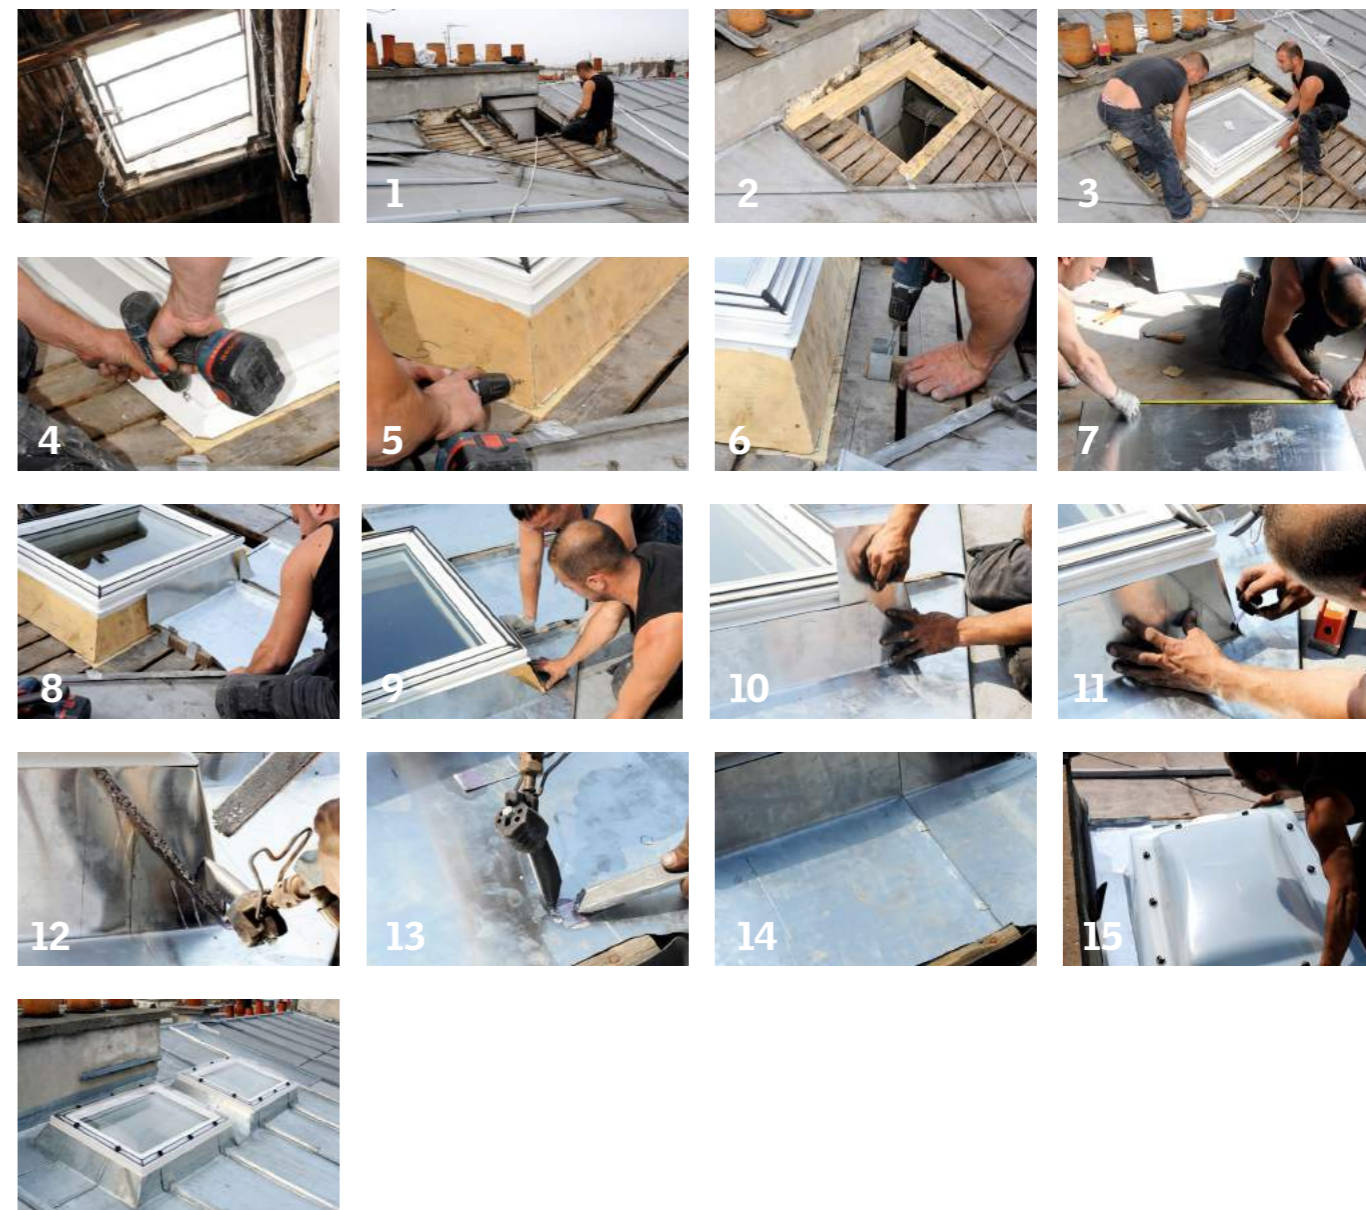

1. Het oude dakvenster wegnemen.
2. De opening in het dak aanpassen in functie van de afmetingen van het nieuwe platdakvenster.
3. Het nieuwe platdakvenster boven de gemaakte opening plaatsen.
4. De gaten voorbereiden in het venster en het vastschroeven zoals aangeduid in de plaatsingsrichtlijnen.
5. Een houten kader rond het venster plaatsen.
6. De houten afstandhouders met eronder zinken beugels in het oppervlak van het dak schroeven.
7. De zinken bladen zodanig meten en snijden dat ze goed passen tussen de houten afstandhouders.
8. De zinken bladen op het oppervlak van het dak plaatsen en de uiteinden ervan tegen het venster plooiën.
9. Een zinken stuk maken voor de hoekverbindingen.
10. Een ander zinken stuk meten en snijden voor de hoekverbindingen.
11. Soldeerwater aanbrengen op de zinken naad.
12. Daarna de zinken naad solderen.
13. Soldeerwater aanbrengen en de zinken klemmen op het bovendee van het zinken blad solderen.
14. De klemmen onder het hoogste zinken blad omplooiën.
15. De koepel op het platdakvenster plaatsen.

Wanneer u meer informatie wenst betreffende de plaatsing van dit product, kunt u altijd terecht bij VELUX op het nummer 010/42.09.09 of op onze internet site www.velux.be