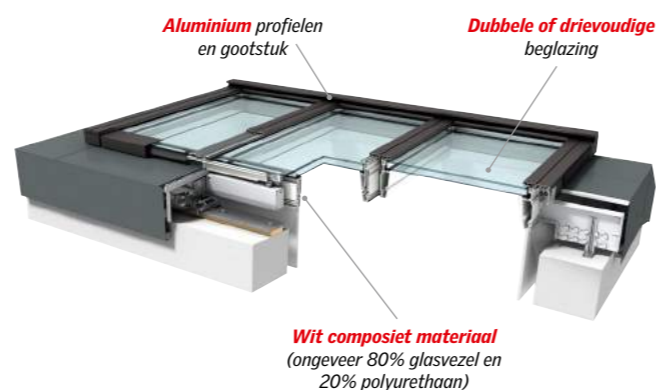

Modulaire lichtstraten

INTEGRA® ventilerende modules in combinatie met vaste modules

Voordelen

- Uniek design met slanke profielen voor een maximale inval van het daglicht.
- Vervaardigd uit hoogwaardig composietmateriaal van glasvezel en polyurethaan.
- Eenvoudige montage door het modulaire ontwerp.

Karakteristieken

Voor dakhellingen tussen 0° en 15°

Type HVC - INTEGRA® ventilerende modules

- All-in pakket bevat volgens de gekozen samenstelling:
  - Lichtstraatmodules
  - Profielen
  - Gootstukken
  - Dampscherm
- Scharniert aan de bovenzijde: opent tot 260 mm.
- De electronica en de motor zijn onzichtbaar geïntegreerd in de ventilerende module.
- Radiogestuurde bediening.
- Automatische sluiting met regen- en windsensor.
- Uitgerust voor de plaatsing van rolgordijnen (zie opmerking op pagina 53).

! Om een correcte en makkelijke installatie te verzekeren, moet de opstand beantwoorden aan de specificaties van uw dak. Bijgevolg maakt de onderconstructie geen deel uit van het modulaire systeem, maar moet deze ter plaatse worden gebouwd door uw installateur.

Afmetingen & prijzen

Afmetingen - B x H in cm*	100 x 120	100 x 160	100 x 200	100 x 240
INTEGRA® ventilerende modules in combinatie met vaste modules*	Dubbele beglazing			
	3023 3657,83	3449 4173,29	3868 4680,28	4301 5204,21
Bestelcode:	HVC 100120 SL0067	HVC 100160 SL0067	HVC 100200 SL0067	HVC 100240 SL0067
	3925 4749,25	4502 5447,42	5071 6135,91	5655 6842,55
Bestelcode:	HVC 100120 SL0069	HVC 100160 SL0069	HVC 100200 SL0069	HVC 100240 SL0069
	4827 5840,67	5585 6757,85	6304 7627,84	7039 8517,19
Bestelcode:	HVC 100120 SL0071	HVC 100160 SL0071	HVC 100200 SL0071	HVC 100240 SL0071
	6551 7926,71	7608 9205,68	8655 10472,55	9719 11759,99
Bestelcode:	HVC 100120 SL0073	HVC 100160 SL0073	HVC 100200 SL0073	HVC 100240 SL0073
	7453 9018,13	8661 10479,81	9858 11928,18	11073 13398,33
Bestelcode:	HVC 100120 SL0075	HVC 100160 SL0075	HVC 100200 SL0075	HVC 100240 SL0075

Leveringstermijn: 21 werkdagen

Afmetingen - B x H in cm*	100 x 120	100 x 160	100 x 200	100 x 240
INTEGRA® ventilerende modules in combinatie met vaste modules*	Drievoudige beglazing			
	3117 3771,57	3575 4325,75	4028 4873,88	4493 5436,53
Bestelcode:	HVC 100120 SL0081	HVC 100160 SL0081	HVC 100200 SL0081	HVC 100240 SL0081
	4113 4976,73	4754 5752,34	5391 6523,11	6039 7307,19
Bestelcode:	HVC 100120 SL0082	HVC 100160 SL0082	HVC 100200 SL0082	HVC 100240 SL0082
	5109 6181,89	5963 7215,23	6784 8208,64	7615 9214,15
Bestelcode:	HVC 100120 SL0083	HVC 100160 SL0083	HVC 100200 SL0083	HVC 100240 SL0083
	6927 8381,67	8112 9815,52	9295 11246,95	10487 12689,27
Bestelcode:	HVC 100120 SL0079	HVC 100160 SL0079	HVC 100200 SL0079	HVC 100240 SL0079
	7923 9586,83	9291 11242,11	10658 12896,18	12033 14559,93
Bestelcode:	HVC 100120 SL0080	HVC 100160 SL0080	HVC 100200 SL0080	HVC 100240 SL0080

Leveringstermijn: 21 werkdagen

Bij een combinatie van vaste en ventilerende modules moet de plaatsing gebeuren zoals hierboven weergegeven. * Door het gewicht en de afmetingen van de modules is een kraan nodig om ze op het dak te brengen.

BTW niet inbegrepen. **BTW 21% inbegrepen.** Bebat en Recupel bijdrage niet inbegrepen.

Denk ook aan de toebehoren

Elektrisch rolgordijn
Zie pagina 52-53