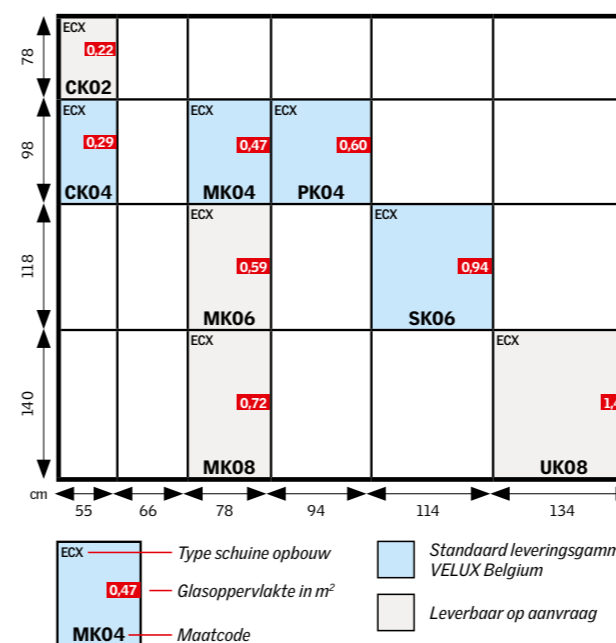

Maatoverzicht dakvenster

Afmetingen van de opening in het dak

	Breedte van de opening in het dak (mm)	Lengte van de opening in het dak (mm)**
ECX CK02	600	1000
ECX CK04	600	1200
ECX MK04	800	1200
ECX MK06	800	1400
ECX MK08	800	1650
ECX PK04	950	1200
ECX SK06	1150	1400
ECX UK08	1350	1650

** Voor een combi-installatie, gelieve ons te contacteren.

Opmerking

De opstand ECX is niet compatibel met de plaatsing van het ontrokkingsysteem. Raadpleeg pagina's 20-21 voor de ontrokkingsystemen voor platte daken (0-15°) en pagina's 108-109 van de algemene VELUX catalogus 2020 voor de ontrokkingsystemen voor hellende daken (15-90°).