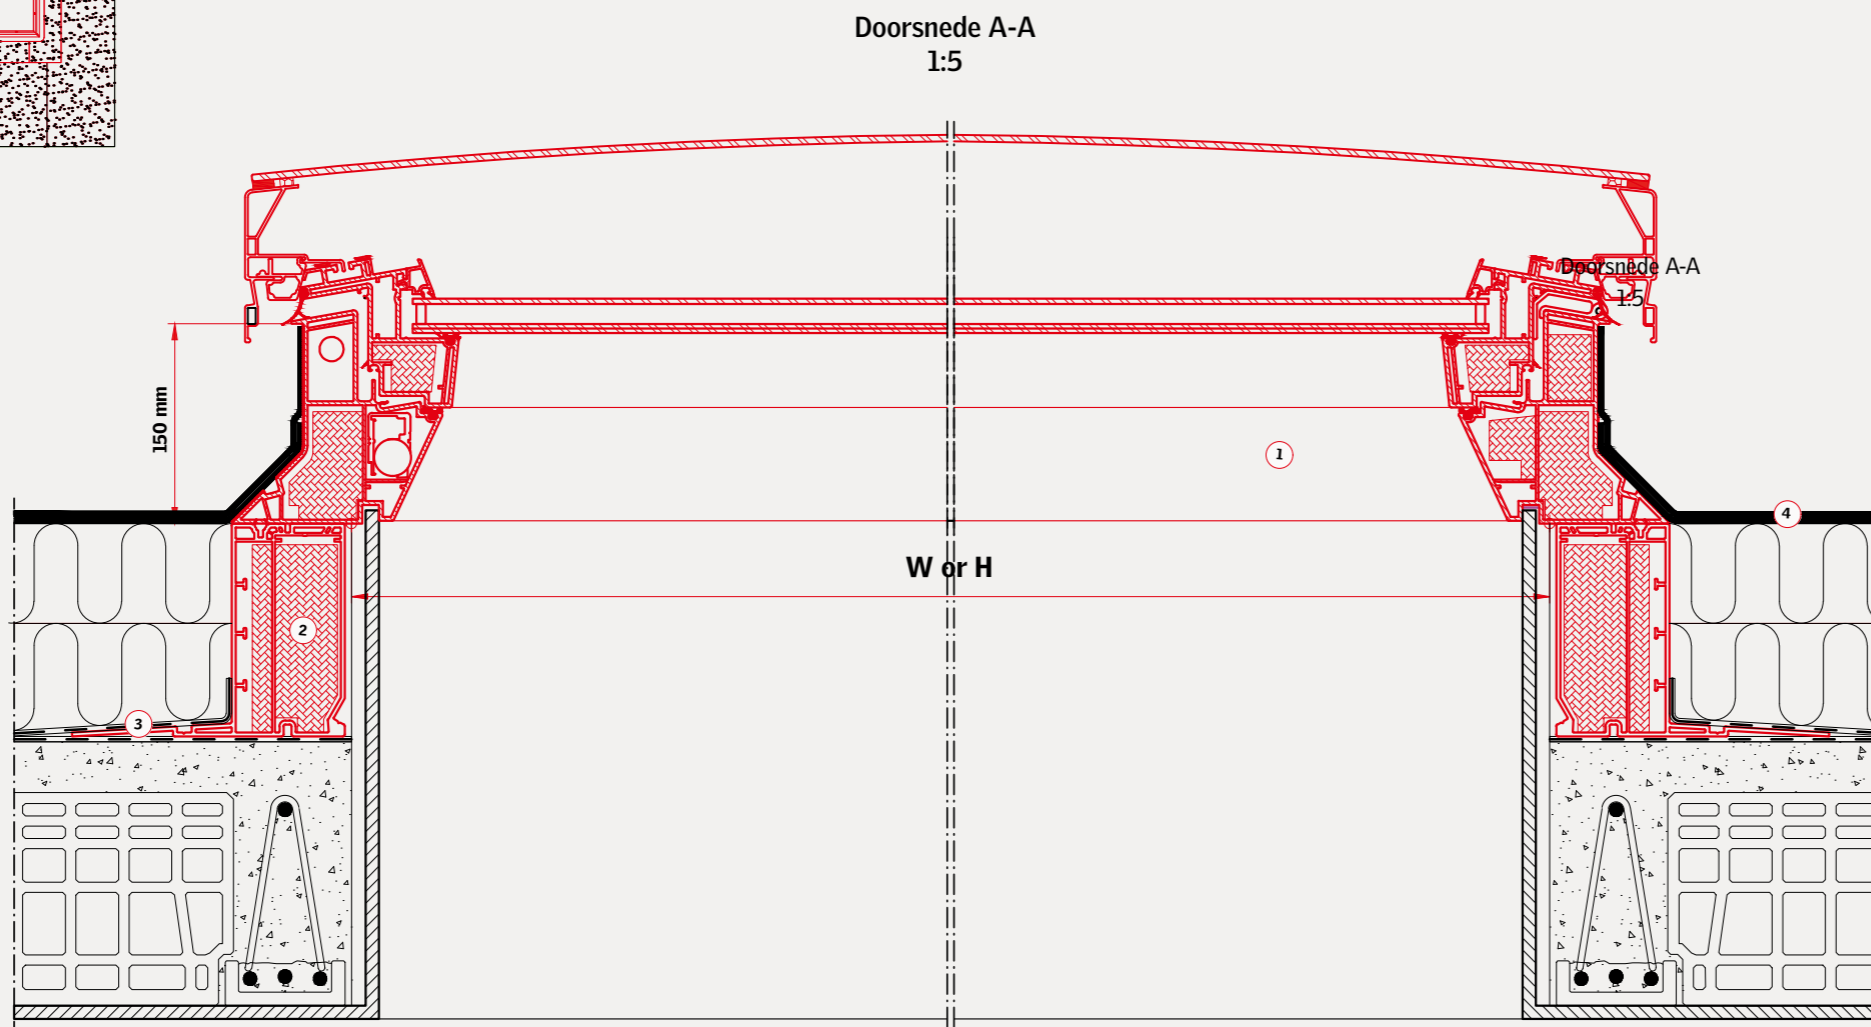

- ① VELUX Platdakvenster (CVP/CFP+ISD 1093 (0°-15°))
- ② Basis opstand VELUX (ZCE)
- ③ Dampscherm
- ④ Membraan (Niet VELUX)

Dakbekleding:

Membraan

VELUX Producten:

CVP+ISD 1093
0°-15°

CFP+ISD 1093
0°-15°

ZCE
0°-15°

Maten in cm:

Size	W	H
060060	60	60
060090	60	90
080080	80	80
090090	90	90
090120	90	120
100100	100	100
100150	100	150
120120	120	120

NOTA

De afgebeelde dakconstructie is slechts als richtlijn te beschouwen.
Montageaanwijzing op aanvraag.

VELUX platdakvenster
CVP/CFP + ISD 1093

05.01c
VB-0217