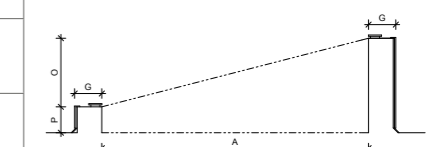

Project nummer:	00023	Referentie:	Ver 1.37
Projectnaam:	HFC 100120 SL0023		
Lichtstraat nr:	1	Datum:	Initialen:
	Afmetingen	Gemeten	Opmerking
A Breedte sparing Horizontale breedte sparing, speling ± 5 mm	1.305 mm		
Afstand tussen staalprofielen Binnenwerkse horizontale meting tussen staalprofielen, speling ± 5 mm	1.305 mm		
C Breedte opstand Totale buitenwerkse breedte maat, speling ± 5 mm	1.725 mm		
B Lengte sparing Speling ± 5 mm	2.056 mm		
D Lengte opstand Totale buitenwerkse lengte, speling ± 5 mm	2.476 mm		
Gekruiste meting Opstand (voorkant/zijkant) mag max. 5 mm afwijken van 90°			
P Hoogte opstand Min. 200 mm boven afgewerkte dak	min. 200 mm		
O Hoogteverschil opstand Speling +5/-0 mm	73 mm		
G Breedte boven-en onderwand opstand Van binnenzijde van het staalprofiel tot de afgewerkte buitenzijde, speling ± 5 mm	210 mm		
H Breedte zijwanden opstand Speling ± 5 mm	210 mm		
Staalplaten		☐	
Q Minimale lengte	2.056 mm		
Afmeting flens staalprofiel (100 mm x 8-11 mm)		☐	
Haaksheid, vertikaal Max. 2 mm op een 2 m rechte rand / max. 10 mm over de gehele lengte		☐	
Haaksheid, horizontaal mMax. 2 mm op een 2 m rechte rand / max. 6 mm over de gehele lengte		☐	
Ruimte voor beugels onder het staalprofiel (15x15 mm)		☐	
Dampremmende laag Is de op de opstand gemonteerde dampremmende laag klaar om aan het raamvlak gekoppeld te worden?		☐	
Elektriciteit - Plaatsing van de aansluitingsdoos Zit de aansluitingsdoos in de weg van de sparing? (Lengte, dikte en uitvoering van de bedrading kan niet voor de toepassing worden gegarandeerd)		☐