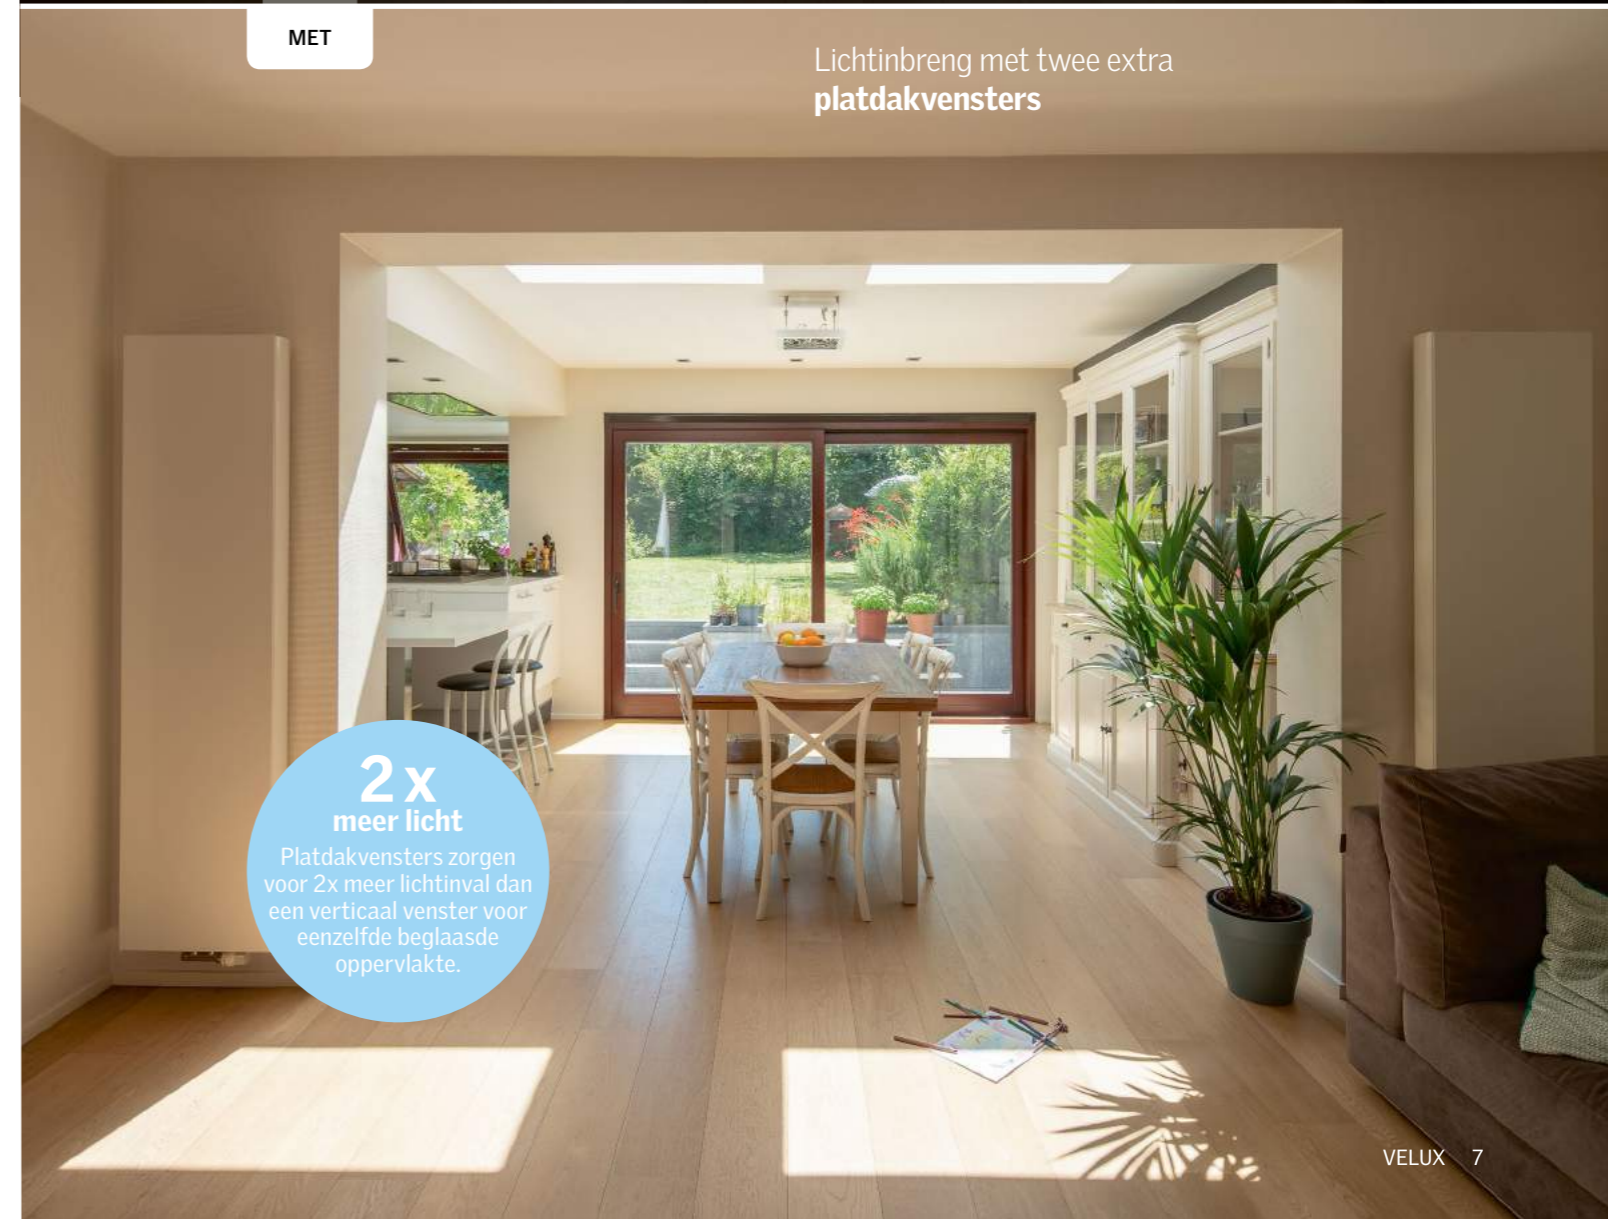

Tijd om uw koepel te vervangen?

Is uw oude koepel niet meer volledig afgesloten? Laat hij niet voldoende licht door? Of hebt u het te koud in de winter en te warm in de zomer? Dan is tijd om uw oude koepel in plastic te vervangen door een glazen platdakvenster!

ZONDER

Lichtinbreng via een gevelvenster

MET

Lichtinbreng met twee extra platdakvensters

2x
meer licht
Platdakvensters zorgen voor 2x meer lichtinval dan een verticaal venster voor eenzelfde beglaasde oppervlakte.