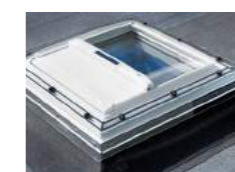

Zonnenscherm op zonne-energie
Zie pagina 26-27