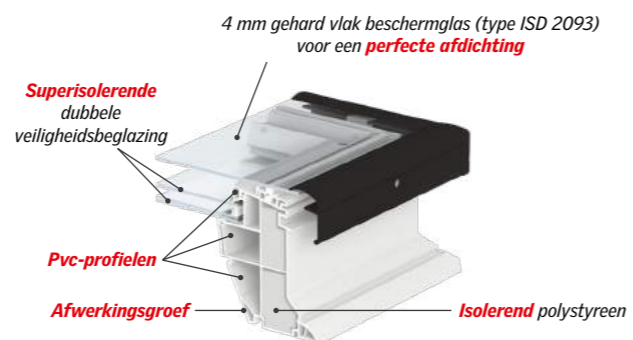

Karakteristieken

Voor dakhellingen tussen 2° en 15°. Wij raden een installatie vanaf 5° aan.*

Type CVP - INTEGRA® elektrisch openend

- Voorzien van een regensensor die het venster automatisch sluit bij de eerste regendruppels.
- Uitgerust voor de aansluiting van een vouwgordijn of multifunctioneel vouwgordijn.
- Draadloze muurschakelaar (inbegrepen).

Type CFP - vast

- Kan uitgerust worden met een multifunctioneel vouwgordijn op zonne-energie.

* Wanneer geïnstalleerd onder 5° is er een verhoogde kans dat water en vuil op het glas blijven. Soms kan dit na verloop van tijd een lichte verkleuring van het glas veroorzaken.