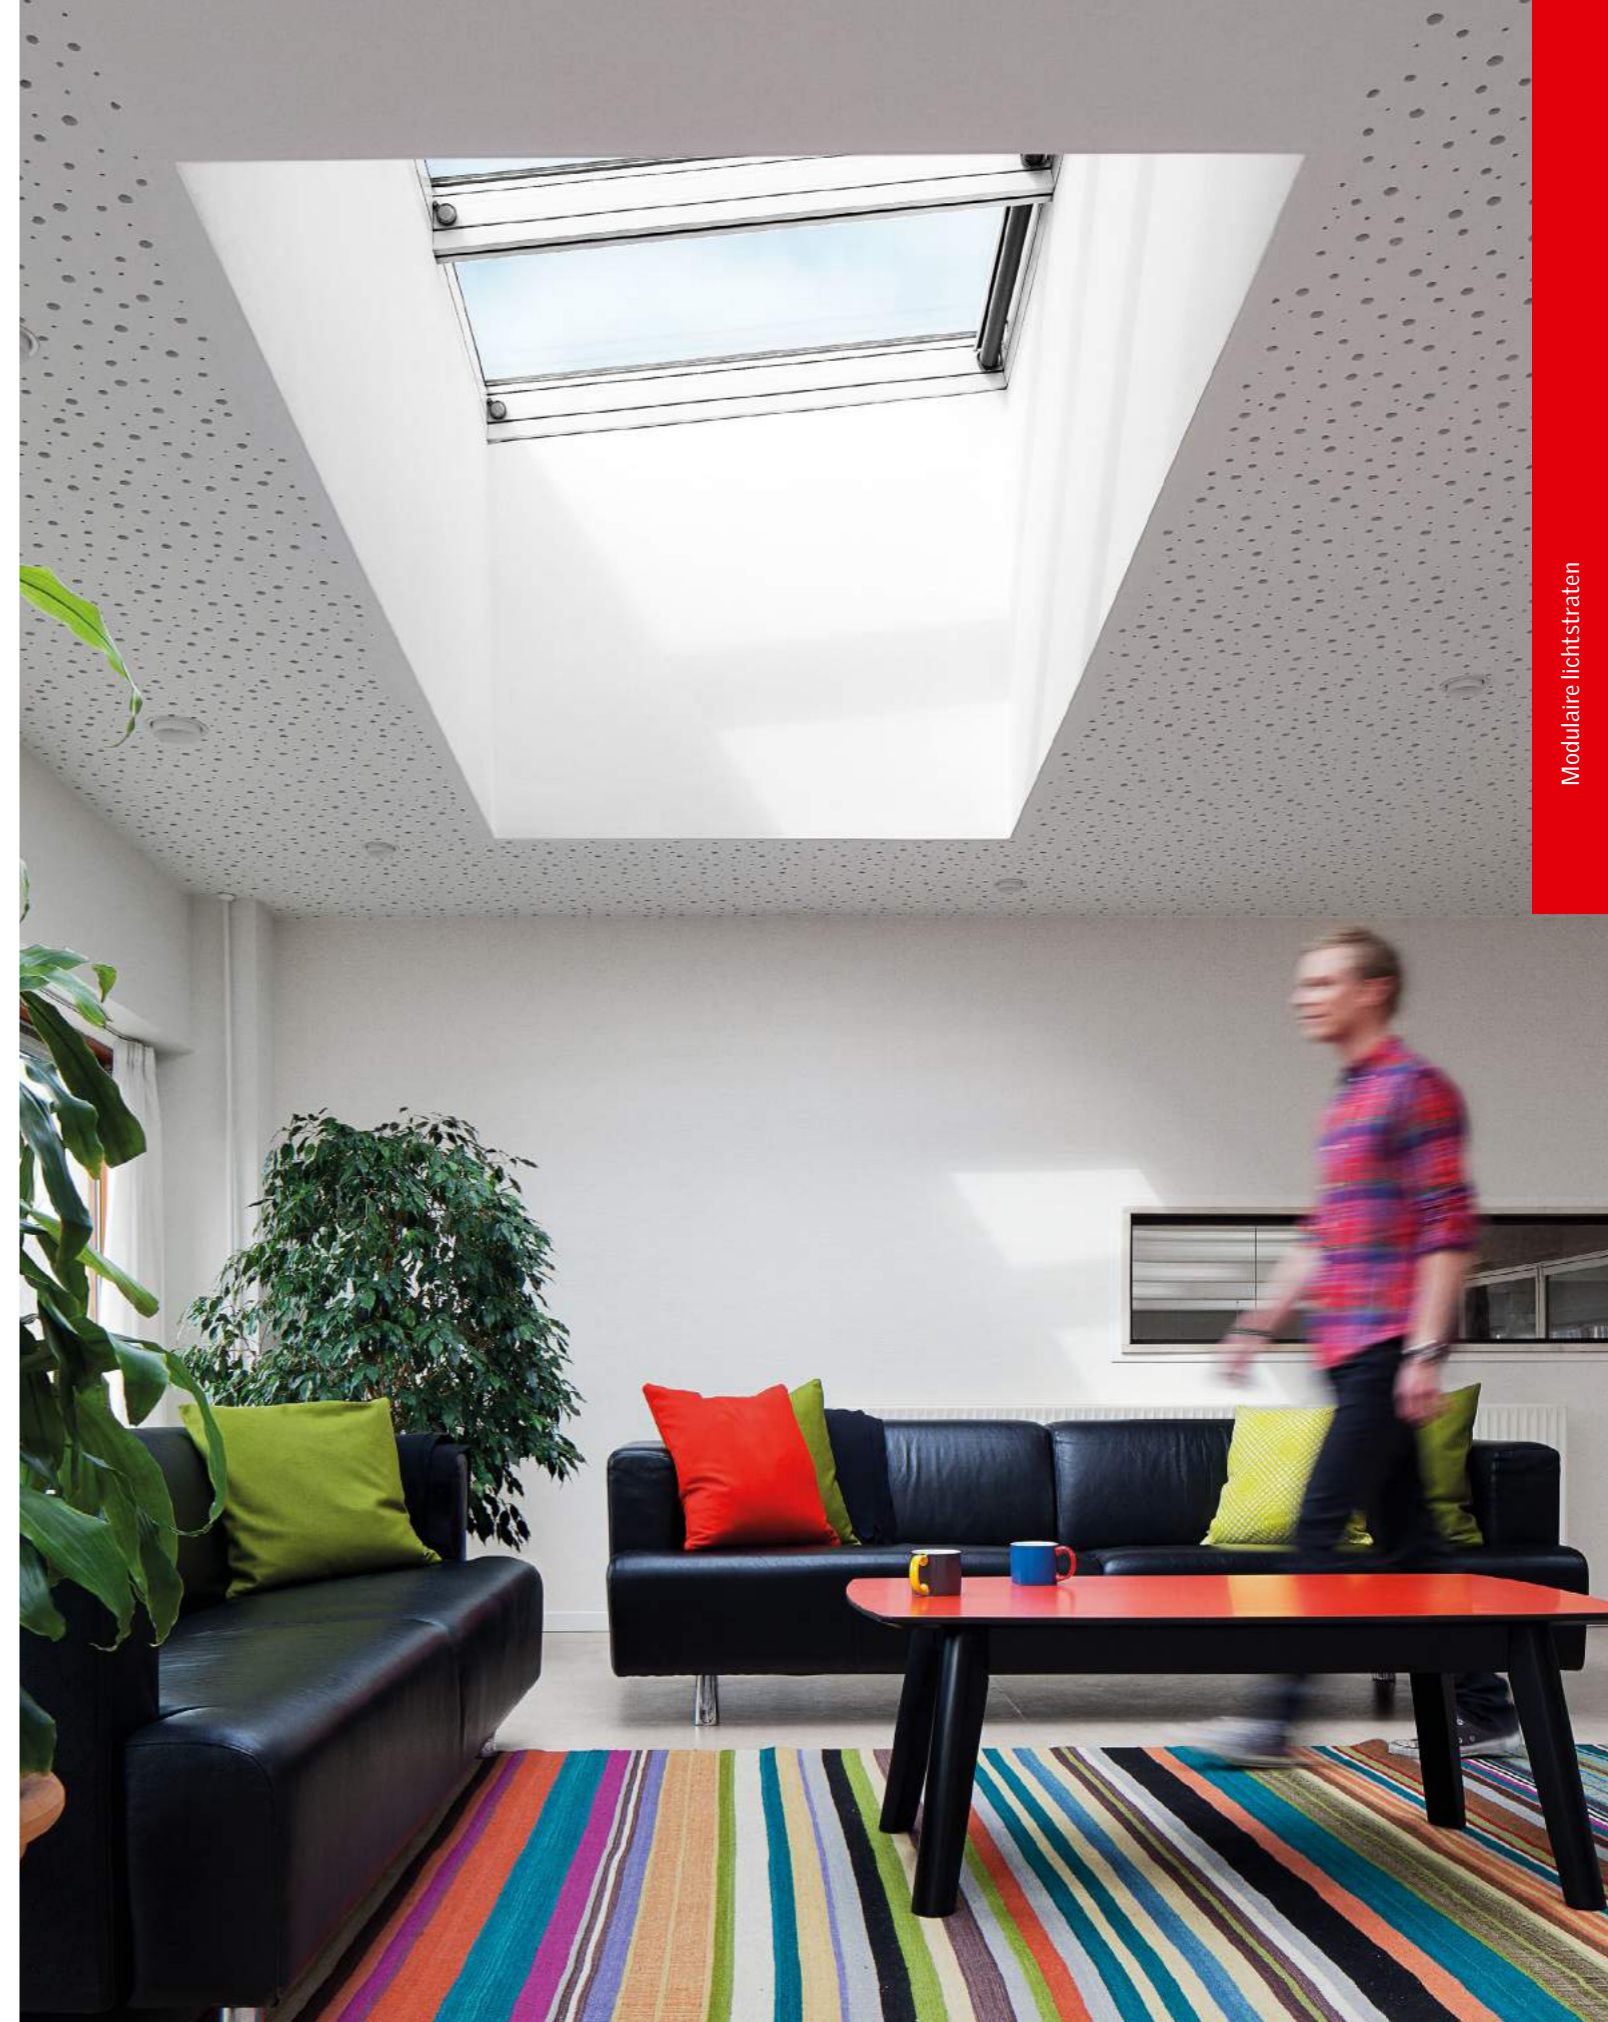

Inspiratie voor uw klanten