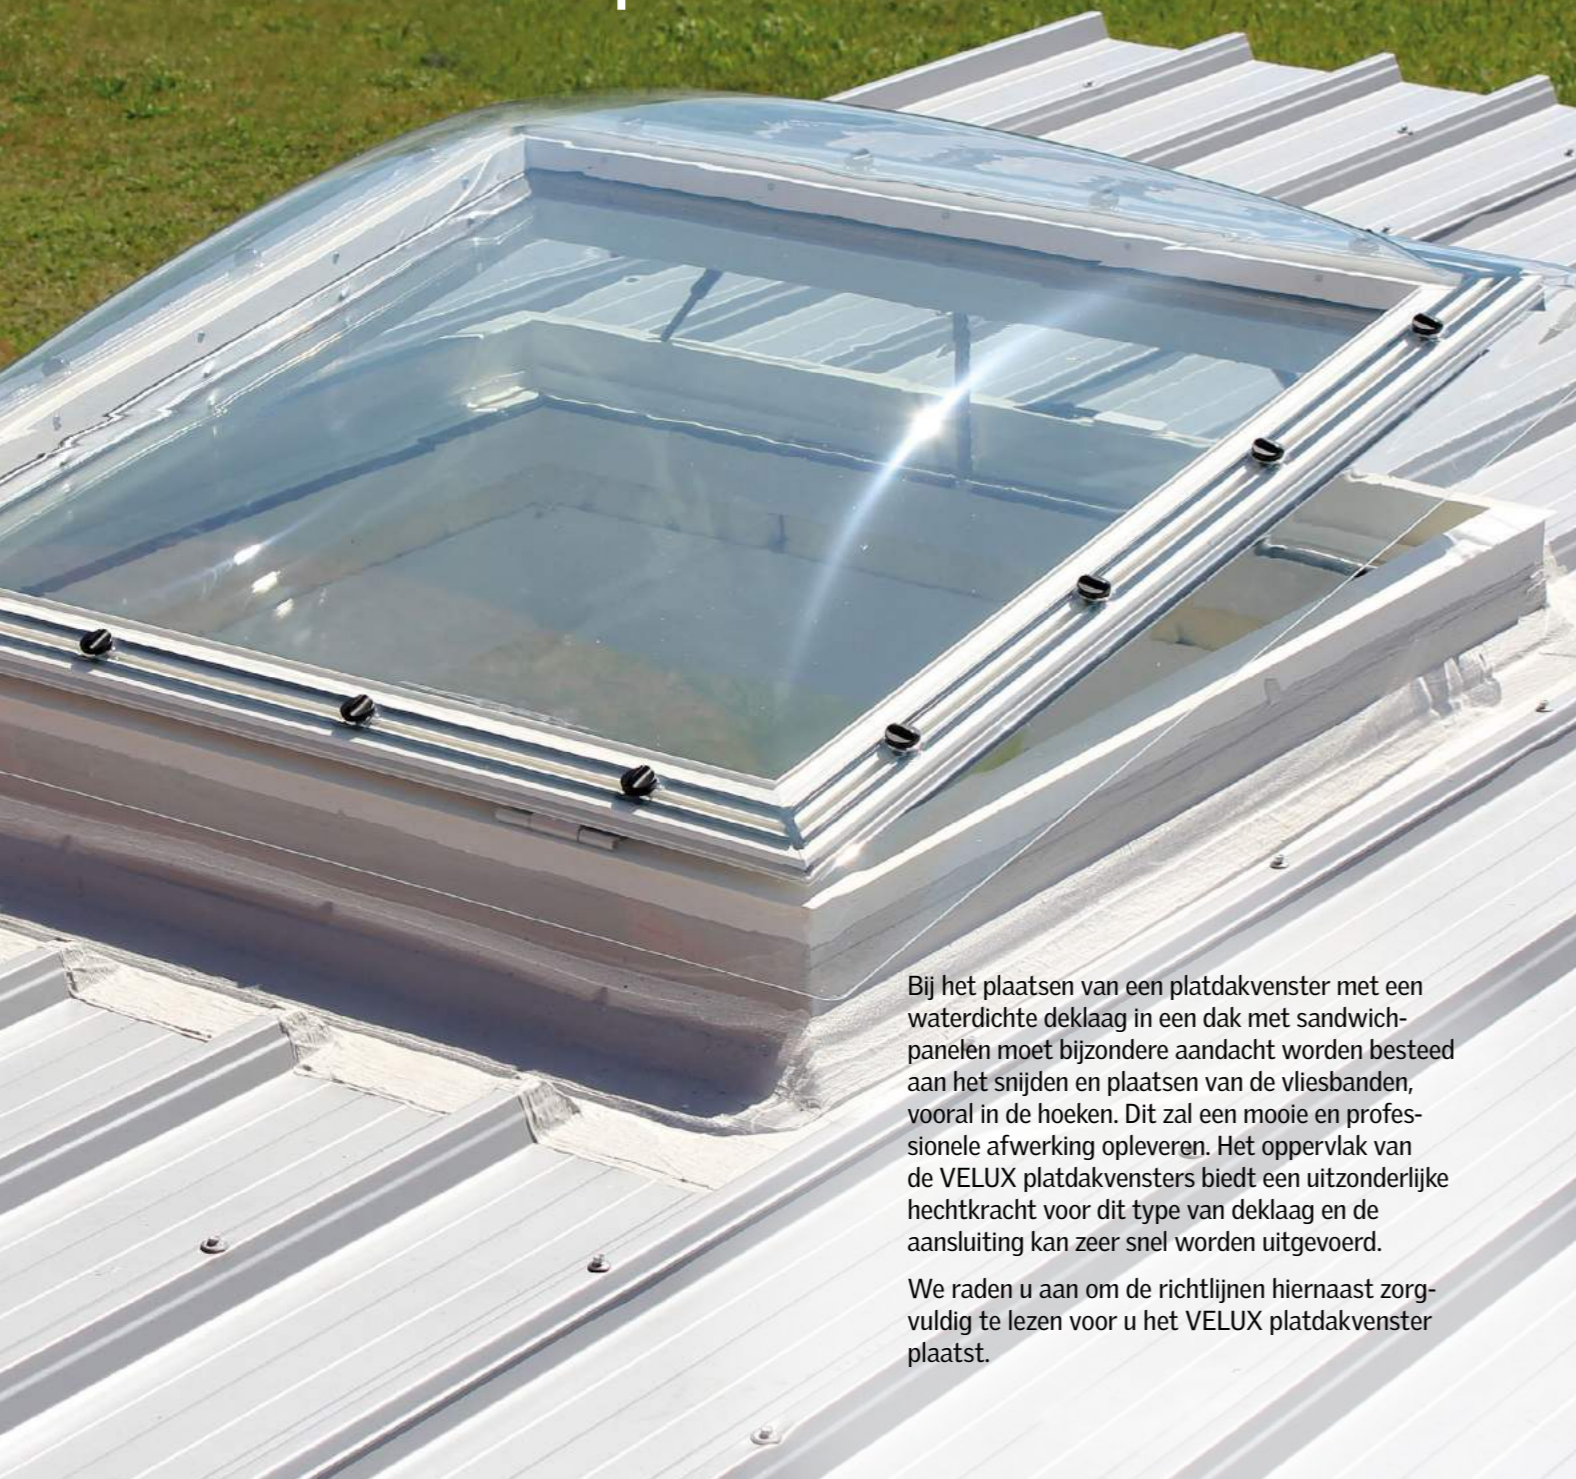

Installatie met waterdichte deklaag op een dak met sandwichpanelen

Bij het plaatsen van een platdakvenster met een waterdichte deklaag in een dak met sandwichpanelen moet bijzondere aandacht worden besteed aan het snijden en plaatsen van de vliesbanden, vooral in de hoeken. Dit zal een mooie en professionele afwerking opleveren. Het oppervlak van de VELUX platdakvensters biedt een uitzonderlijke hechtcracht voor dit type van deklaag en de aansluiting kan zeer snel worden uitgevoerd.

We raden u aan om de richtlijnen hiernaast zorgvuldig te lezen voor u het VELUX platdakvenster plaatst.