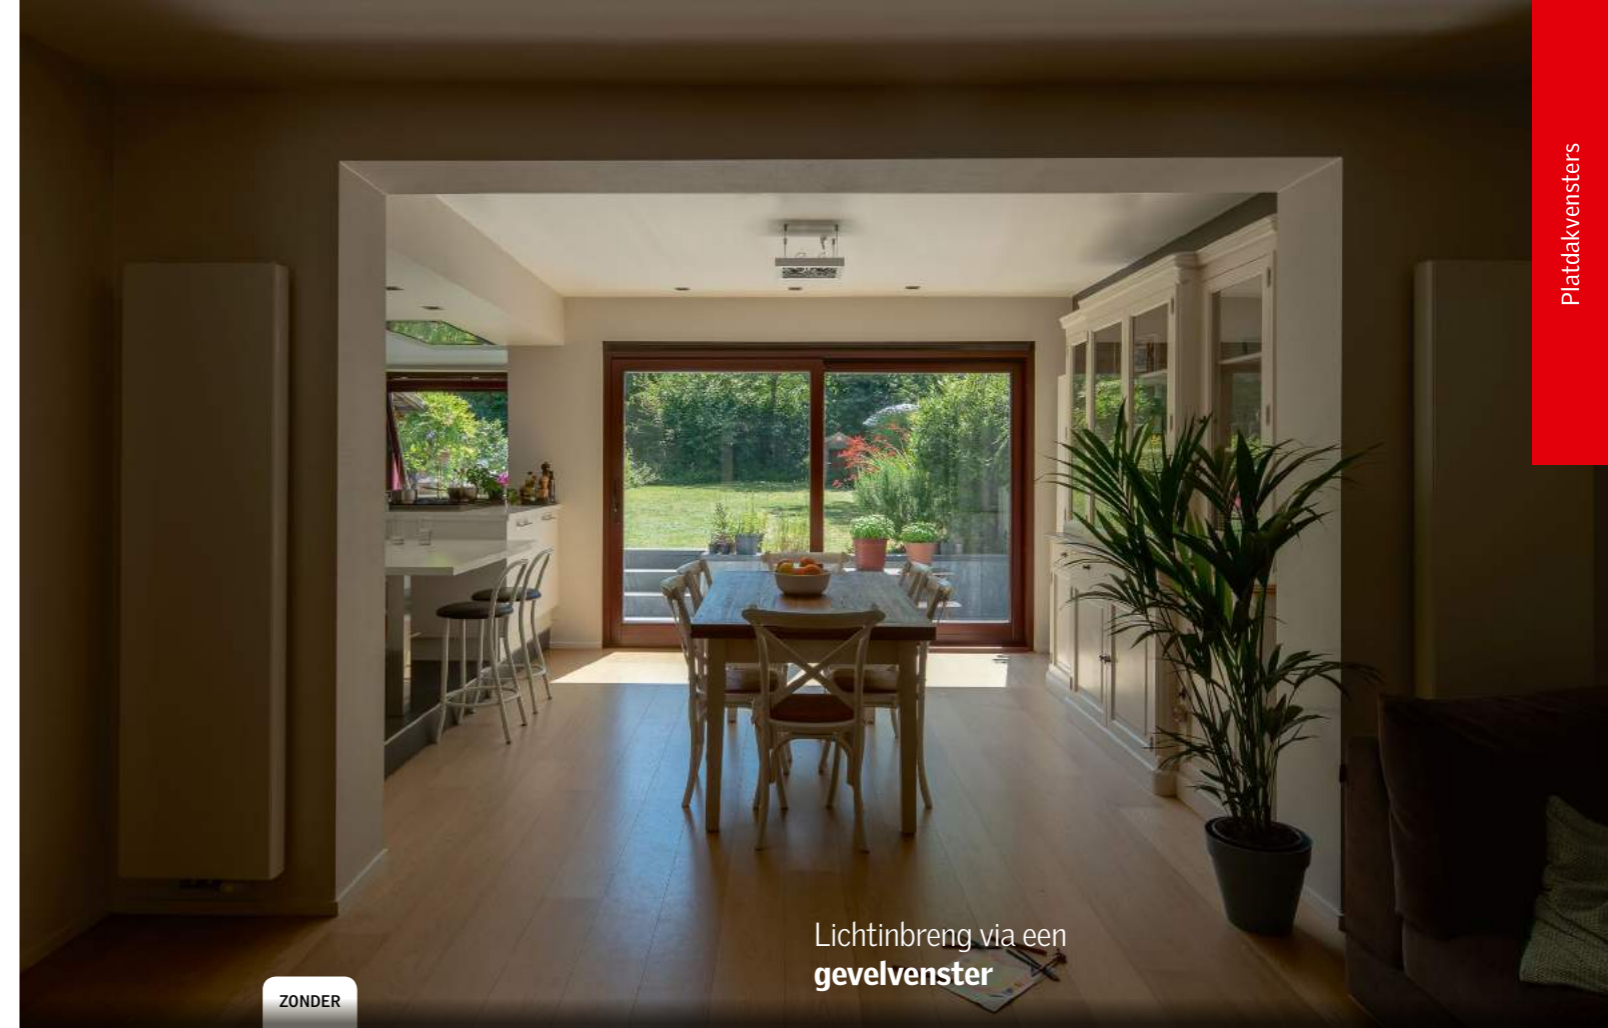

Tijd om uw koepel te vervangen?

Is uw oude koepel niet meer volledig afgesloten? Laat hij niet voldoende licht door? Of hebt u het te koud in de winter en te warm in de zomer? Dan is tijd om uw oude koepel in plastic te vervangen door een glazen platdakvenster!

ZONDER

Lichtinbreng via een gevelvenster

MET

Lichtinbreng met twee extra platdakvensters