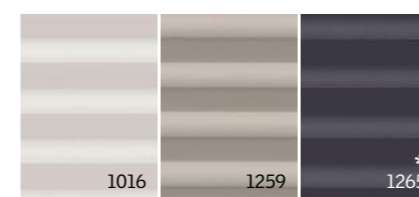

Kleuren

Vouwgordijn (enkele plooi)

Type FMG - elektrisch

* Biedt een verduisterend effect.

Multifunctioneel vouwgordijn (dubbele plooi)

Type FMK - elektrisch of FSK - op zonne-energie

Energiebesparing

Dankzij de dubbele plooi met honingraatstructuur en aluminium binnenlaag wordt de binnenisolatie verbeterd.