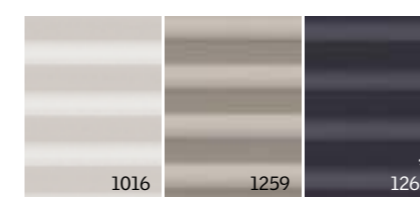

Kleuren

Vouwgordijn (enkele plooi)

Type FMG - elektrisch

* Biedt een verduisterend effect.