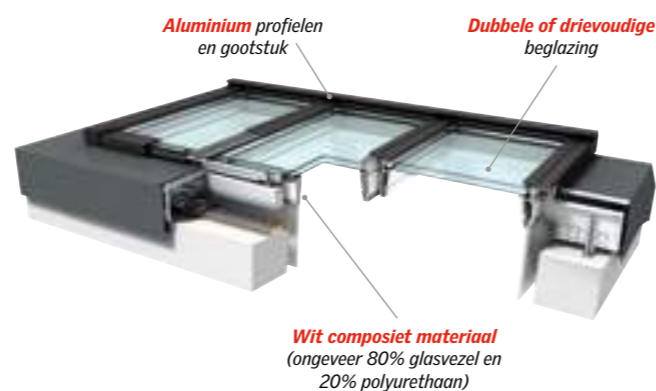

Modulaire lichtstraten

Vaste modules

Voordelen

- Uniek design met slanke profielen voor een maximale inval van het daglicht.
- Vervaardigd uit hoogwaardig composietmateriaal van glasvezel en polyurethaan.
- Eenvoudige montage door het modulaire ontwerp.

Karakteristieken

Voor dakhellingen tussen 0° en 15°.

Type HFC - vaste modules

- All-in pakket bevat volgens de gekozen samenstelling:
  - Lichtstraatmodules
  - Profielen
  - Gootstukken
  - Dampscherm
- Kunnen worden uitgerust met elektrische rolgordijnen als ze samen met de vaste modules worden besteld (zie opmerking op pagina 71). Neem contact op voor meer informatie.

Om een correcte en makkelijke installatie te verzekeren, moet de opstand beantwoorden aan de specificaties van uw dak. Bijgevolg maakt de onderconstructie geen deel uit van het modulaire systeem, maar moet deze ter plaatse worden gebouwd door uw installateur.

Afmetingen & prijzen

Afmetingen - B x H in cm*	100 x 120	100 x 160	100 x 200	100 x 240
Vaste modules	Dubbele beglazing			
	1369 1656,49	1617 1956,57	1858 2248,18	2113 2556,73
Bestelcode:	HFC 100120 SL0022	HFC 100160 SL0022	HFC 100200 SL0022	HFC 100240 SL0022
	2271 2747,91	2670 3230,70	3061 3703,81	3467 4195,07
Bestelcode:	HFC 100120 SL0023	HFC 100160 SL0023	HFC 100200 SL0023	HFC 100240 SL0023
	3173 3839,33	3753 4541,13	4294 5195,74	4851 5869,71
Bestelcode:	HFC 100120 SL0024	HFC 100160 SL0024	HFC 100200 SL0024	HFC 100240 SL0024
	4105 4967,05	4806 5815,26	5497 6651,37	6205 7508,05
Bestelcode:	HFC 100120 SL0025	HFC 100160 SL0025	HFC 100200 SL0025	HFC 100240 SL0025
	5007 6058,47	5859 7089,39	6700 8107,00	7559 9146,39
Bestelcode:	HFC 100120 SL0026	HFC 100160 SL0026	HFC 100200 SL0026	HFC 100240 SL0026
Vaste modules	Drievoudige beglazing			
	1463 1770,23	1743 2109,03	2018 2441,78	2305 2789,05
Bestelcode:	HFC 100120 SL0027	HFC 100160 SL0027	HFC 100200 SL0027	HFC 100240 SL0027
	2459 2975,39	2922 3535,62	3381 4091,01	3851 4659,71
Bestelcode:	HFC 100120 SL0028	HFC 100160 SL0028	HFC 100200 SL0028	HFC 100240 SL0028
	3455 4180,55	4131 4998,51	4774 5776,54	5427 6566,67
Bestelcode:	HFC 100120 SL0029	HFC 100160 SL0029	HFC 100200 SL0029	HFC 100240 SL0029
	4481 5422,01	5310 6425,10	6137 7425,77	6973 8437,33
Bestelcode:	HFC 100120 SL0030	HFC 100160 SL0030	HFC 100200 SL0030	HFC 100240 SL0030
	5477 6627,17	6489 7851,69	7500 9075,00	8519 10307,99
Bestelcode:	HFC 100120 SL0031	HFC 100160 SL0031	HFC 100200 SL0031	HFC 100240 SL0031

* Door het gewicht en de afmetingen van de modules is een kraan nodig om ze op het dak te brengen.

BTW niet inbegrepen. **BTW 21% inbegrepen.**

Leveringstermijn: 21 werkdagen

Leveringstermijn: 21 werkdagen