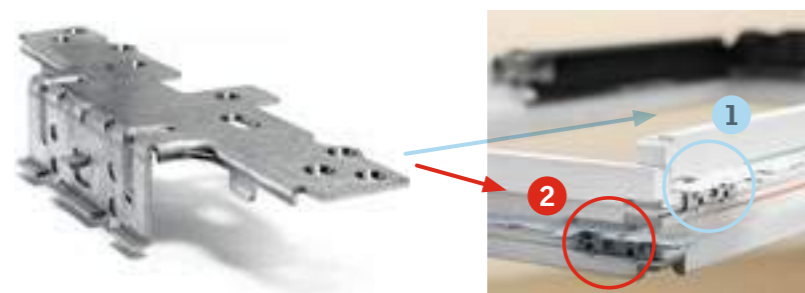

Verzonken inbouw

Esthetisch uitzicht & verbeterde isolatie

Montagebeugel geplaatst op de **blauwe lijn**.

• **Individuele gootstukken**

Ons raadplegen voor:

• **Tandem gootstukken** • **Multi-gootstukken**

Standaard plaatsing

Montagebeugel geplaatst op de **rode lijn**.

• **Individuele gootstukken**

• **Tandem gootstukken**

• **Multi-gootstukken**