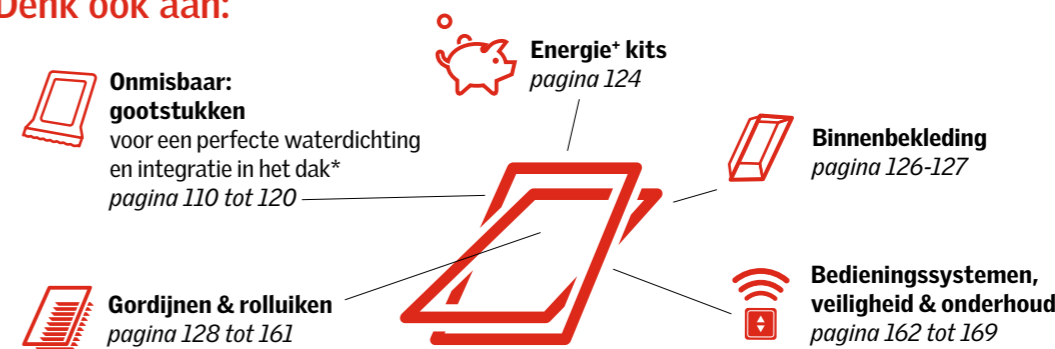

Denk ook aan:

* De zij- en onderste afdekprofielen van het dakvenster maken deel uit van het gootstuk. Bij niet-gebruik van de originele gootstukken dienen deze apart besteld te worden. Bestelcode: ZWC. Prijs: €37 excl. BTW.