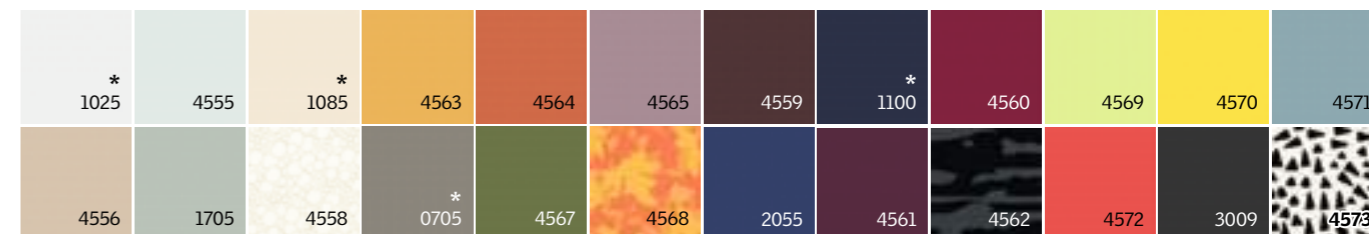

Verduisteringsgordijnen

Bij de VELUX verdelers kan u de stofstaaltjes bekijken of u kan ze online bestellen op velux.be. De gedrukte kleuren kunnen licht verschillen van de echte kleuren.

Kleuren

* Standaard kleuren

Bepaal de bestelcode van uw gordijn

1. Kies de bedieningswijze: bvb. DKL (manueel)
2. Kies de kleur: bvb. 1025 (standaard)
3. Check de maatcode van uw dakvenster: bvb. MK04

Waar vindt u de maatcode van het dakvenster? Zie pagina 21.

Vind de prijs & bestelcode van het gordijn hieronder: bvb. DKL MK04 1025WL

- 4.** Indien u voor een manuele DKL met witte aluminium profielen opteert (WL), is het noodzakelijk om WL aan het einde van de code toe te voegen: bvb. DKL MK04 1025WL

Maatcode tot december 1991

Maatcode dakvenster	Bestelcode gordijn
6	C04
1	M04
2	M08
3	P10
4	S06
7	U04
8	U08

Maatcode tot april 2001

Maatcode dakvenster	Bestelcode gordijn
304	M04
306	M06
308	M08
410	P10
606	S06
804	U04
808	U08

Maatcode tot april 2013

Maatcode dakvenster	Bestelcode gordijn
C02	C02
C04	C04
M04	M04
M06	M06
M08	M08
P10	P10
S06	S06
S08	S08
U04	U04
U08	U08

Maatcode vanaf april 2013

Maatcode dakvenster	Bestelcode gordijn
CK02	CK02
CK04	CK04
MK04	MK04
MK06	MK06
MK08	MK08
PK10	PK10
SK06	SK06
SK08	SK08
UK04	UK04
UK08	UK08

Prijzen

Bestelcode voor uw gordijn:	CK02	CK04	MK04	MK06	MK08	PK10	SK06	SK08	UK04	UK08
Bestelcode voor uw gordijn:	C02	C04	M04	M06	M08	P10	S06	S08	U04	U08
Manueel										
DKL * Standaard-geborsteld alu/wit alu(WL)**	65 78,65	70 84,70	79 95,59	85 102,85	91 110,11	108 130,68	106 128,26	111 134,31	109 131,89	125 151,25
DKL Special-geborsteld alu/wit alu(WL)**	85 102,85	90 108,90	99 119,79	105 127,05	111 134,31	128 154,88	126 152,46	131 158,51	129 156,09	145 175,45
INTEGRA® elektrisch										
DML * Standaard	142 171,82	147 177,87	156 188,76	162 196,02	168 203,28	185 223,85	183 221,43	188 227,48	186 225,06	202 244,42
DML Special	162 196,02	167 202,07	176 212,96	182 220,22	188 227,48	205 248,05	203 245,63	208 251,68	206 249,26	222 268,62
INTEGRA® op zonne-energie										
DSL * Standaard	150 181,50	155 187,55	164 198,44	170 205,70	176 212,96	193 233,53	191 231,11	196 237,16	194 234,74	210 254,10
DSL Special	170 205,70	175 211,75	184 222,64	190 229,90	196 237,16	213 257,73	211 255,31	216 261,36	214 258,94	230 278,30

BTW niet inbegrepen. BTW 21% inbegrepen. Bebat en Recupel bijdrage niet inbegrepen.

Voordelen

- Optimale verduistering, ideaal voor kinder- en slaapkamers.

- Traploze positionering.
- Slanke profielen in geborsteld aluminium.
- Stof uit 100% polyester met een synthetische coating en een aluminium laag langs de buitenzijde.

- OEKO-TEX® certificaat. Uw garantie voor een product dat geen schadelijke stoffen bevat.

- Perfect passend gordijn. Zie pagina 20.

- Kindveilig. Zie pagina 20.

Bedieningswijze en specificaties

Manueel Type DKL

1. Voor manuele dakvensters.
2. Geen zichtbare koorden in de zijgeleiders.
   - Profielen verkrijgbaar in geborsteld aluminium of wit aluminium (WL).

INTEGRA® elektrisch Type DML

1. Voor elektrische wentelende dakvensters.
2. Draadloze muurschakelaar (inbegrepen).
   - Enkel compatibel met io-homecontrol® sturing.

INTEGRA® op zonne-energie Type DSL