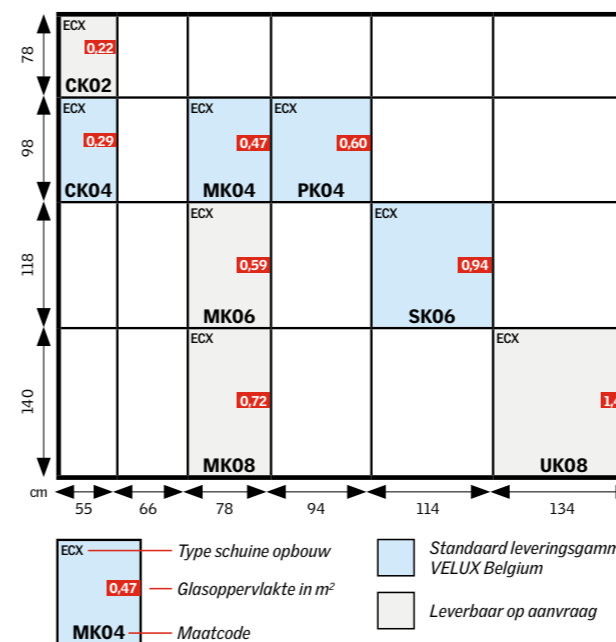

Maatoverzicht dakvenster

Afmetingen van de opening in het dak

	Breedte van de opening in het dak (mm)	Lengte van de opening in het dak (mm)**
ECX CK02	600	1000
ECX CK04	600	1200
ECX MK04	800	1200
ECX MK06	800	1400
ECX MK08	800	1650
ECX PK04	950	1200
ECX SK06	1150	1400
ECX UK08	1350	1650

** Voor een combi-installatie, gelieve ons te contacteren.

Denk ook aan: **Rolluiken & gordijnen** pagina 128 tot 161

Opmerking

De opstand ECX is niet compatibel met de plaatsing van het ontrokkingsysteem. Raadpleeg pagina's 60-61 voor de ontrokkingsystemen voor platte daken (0-15°) en pagina's 108-109 voor de ontrokkingsystemen voor hellende daken (15-90°).