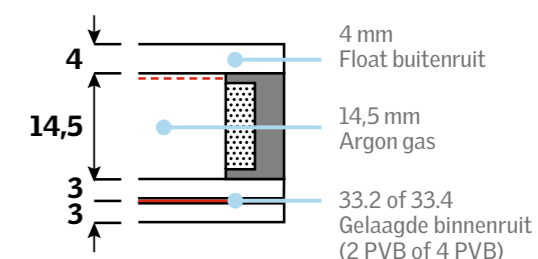

## Dubbele veiligheidsbeglazing

De beglazing van het plattendakvenster is een dubbel gelaagde isolerende veiligheidsbeglazing met 2 PolyVinyl Butyral (2 PVB). De antivandalisme beglazing 73Q (isolerende veiligheidsbeglazing) bestaat uit 4 PVB.