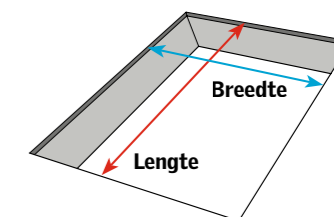

Afmetingen van de opening in het dak

	Breedte van de opening in het dak (mm)	Lengte van de opening in het dak (mm)**
ECX CK02	600	1000
ECX CK04	600	1200
ECX MK04	800	1200
ECX MK06	800	1400
ECX MK08	800	1650
ECX PK04	950	1200
ECX SK06	1150	1400
ECX UK08	1350	1650

** Voor een combi-installatie, gelieve ons te contacteren.

Denk ook aan: **Rolluiken & gordijnen** pagina 128 tot 161

Opmerking

De opstand ECX is niet compatibel met de plaatsing van het ontrokkingsysteem. Raadpleeg pagina's 60-61 voor de ontrokkingsystemen voor platte daken (0-15°) en pagina's 108-109 voor de ontrokkingsystemen voor hellende daken (15-90°).