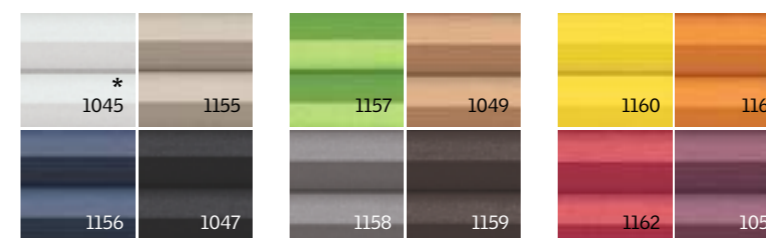

Nieuw!
VELUX ACTIVE with NETATMO
Bedien uw VELUX INTEGRA® gordijnen via uw smartphone
Productinfo & prijzen pagina 164-165

Opmerkingen

- Het INTEGRA® elektrisch multifunctioneel vouwgordijn (type FMC) past niet op het INTEGRA® elektrisch uitzetbare dakvenster (type GPU ----21).
- Voor dakvensters GGU, GPU, met 3-cijferige maatcode (bvb. GGU 304), is er een manueel verduisteringsgordijn type DKU beschikbaar in de kleur blauw, beige of wit (prijs op aanvraag).
- Voor de plaatsing van INTEGRA® gordijnen op zonne-energie op dakvensters met 1 cijfer in de maatcode (bvb. 6, 1, ...) zijn montageclips nodig: type: ZOZ 230 - prijs excl. BTW: €5.

Raadpleeg ons voor:

- Gordijnen voor gevelelementen type VFE, VFA, VFB, vaste glaselementen type GIL/GIU/GEL/VEA/VEB/VEC en het CABRIO® balkonvenster type GDL of dakvensters maatcode 9, 5, 102 en 104.
- De plaatsing van een multifunctioneel vouwgordijn op zonne-energie FSC met een buitenste zonnescerm of rolluik.
- De plaatsing van een INTEGRA® elektrisch gordijn op een manuele dakvenster.

Kleuren

Bij de VELUX verdelers kan u de stofstaaltjes bekijken of u kan ze online bestellen op velux.be
De gedrukte kleuren kunnen licht verschillen van de echte kleuren.

* Standaard kleur

Bepaal de bestelcode van uw gordijn

1. De bedieningswijze: FHC (manueel)
2. Kies de kleur: bvb. 1045 (standaard)
3. Check de maatcode van uw dakvenster: bvb. MK04

Vind de prijs & bestelcode van het gordijn hieronder: bvb. FHC MK04 1045

Waar vindt u de maatcode van het dakvenster?
Zie pagina 21.

Maatcode tot december 1991

Maatcode dakvenster	Bestelcode gordijn
6	C04
1	M04
2	M08
3	P10
4	S06
7	U04
8	U08

Maatcode tot april 2001

Maatcode dakvenster	Bestelcode gordijn
304	M04
306	M06
308	M08
410	P10
606	S06
804	U04
808	U08

Maatcode tot april 2013

Maatcode dakvenster	Bestelcode gordijn
C02	C02
C04	C04
M04	M04
M06	M06
M08	M08
P10	P10
S06	S06
S08	S08
U04	U04
U08	U08

Maatcode vanaf april 2013

Maatcode dakvenster	Bestelcode gordijn
CK02	CK02
CK04	CK04
MK04	MK04
MK06	MK06
MK08	MK08
PK10	PK10
SK06	SK06
SK08	SK08
UK04	UK04
UK08	UK08

Prijzen

Bestelcode voor uw gordijn:	CK02	CK04	MK04	MK06	MK08	PK10	SK06	SK08	UK04	UK08
Bestelcode voor uw gordijn:	C02	C04	M04	M06	M08	P10	S06	S08	U04	U08
Manueel										
FHC* Standaard	84 101,64	91 110,11	103 124,63	111 134,31	118 142,78	140 169,40	138 166,98	144 174,24	141 170,61	162 196,02
FHC Special	104 125,84	111 134,31	123 148,83	131 158,51	138 166,98	160 193,60	158 191,18	164 198,44	161 194,81	182 220,22
INTEGRA® elektrisch										
FMC* Standaard	161 194,81	168 203,28	180 217,80	188 227,48	195 235,95	217 262,57	215 260,15	221 267,41	218 263,78	239 289,19
FMC Special	181 219,01	188 227,48	200 242,00	208 251,68	215 260,15	237 286,77	235 284,35	241 291,61	238 287,98	259 313,39
INTEGRA® op zonne-energie										
FSC* Standaard	169 204,49	176 212,96	188 227,48	196 237,16	203 245,63	225 272,25	223 269,83	229 277,09	226 273,46	247 298,87
FSC Special	189 228,69	196 237,16	208 251,68	216 261,36	223 269,83	245 296,45	243 294,03	249 301,29	246 297,66	267 323,07

BTW niet inbegrepen. **BTW 21% inbegrepen.**
Bebat en Recupel bijdrage niet inbegrepen.