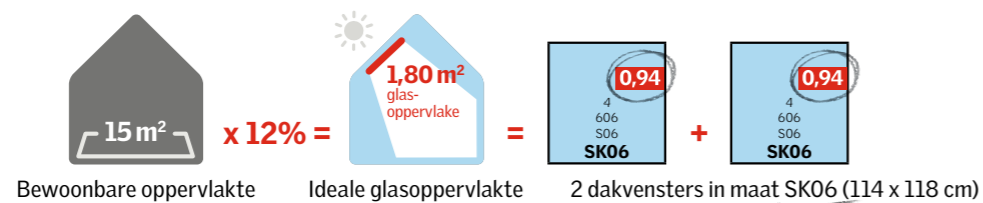

Hoe kiest u op basis van de 12%-regel de maat en het aantal dakvensters?

Op bladzijde 2 (achterzijde van de cover) vindt u de tabel met de afmetingen van onze dakvensters. Het **glasoppervlak** van elk product wordt **in m²** aangegeven in een kleine rode rechthoek.

Laten we ons **voorbeeld van hierboven nemen:**