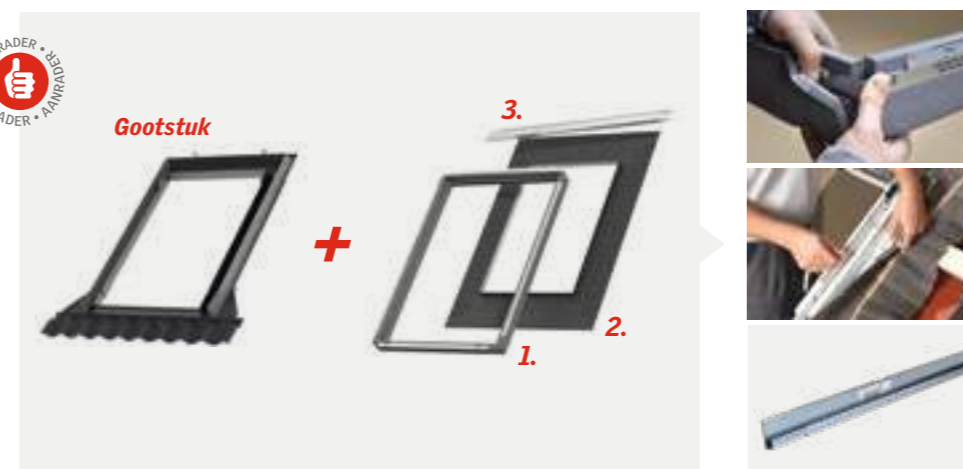

De gootstukken type EDW 2000, EDZ 2000 & EDB 2000 bevatten:

1. Isolerend kader (type BDX):
voor een perfecte isolatie rond het dakvenster. Helpt om bouwknopen en condensatievorming te vermijden.

2. Onderdakkraag (type BFX):
voor de verbinding tussen onderdak en dakraam.

3. Uitschuifbare afvoergoot voor afvoer van lekwater op het onderdak.