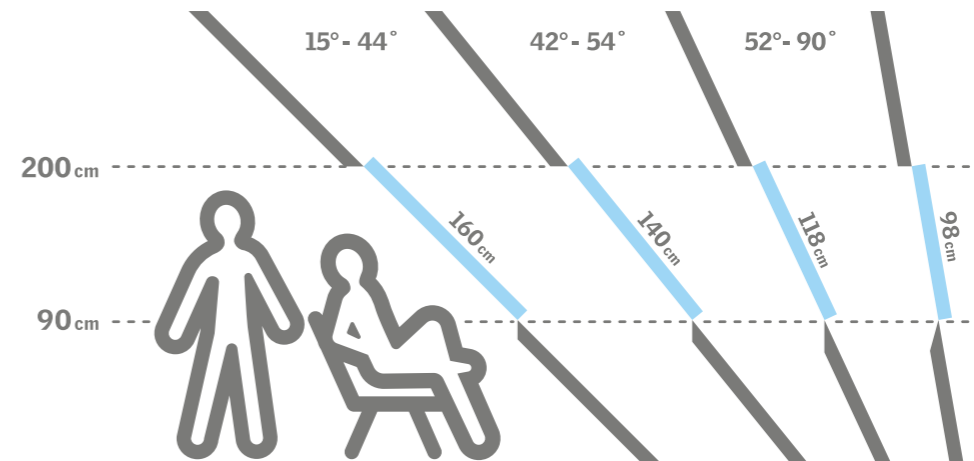

Hoe optimaliseert u het zicht naar buiten toe?

De dakhelling bepaalt, samen met het uitzicht, de hoogte waarop u best het dakvenster plaatst. Hou ook rekening met de dakconstructie, de dragende balken of eventuele andere beperkingen.

Dakvenster versus dakkapel

De voordelen van een dakvenster:

- 40% meer daglicht.
- Spreiding van het licht dieper in de ruimte.
- Eenvoudige en snelle plaatsing.
- Betere isolatie - minder risico op bouwknoopen.
- Besparing op bouwbudget.