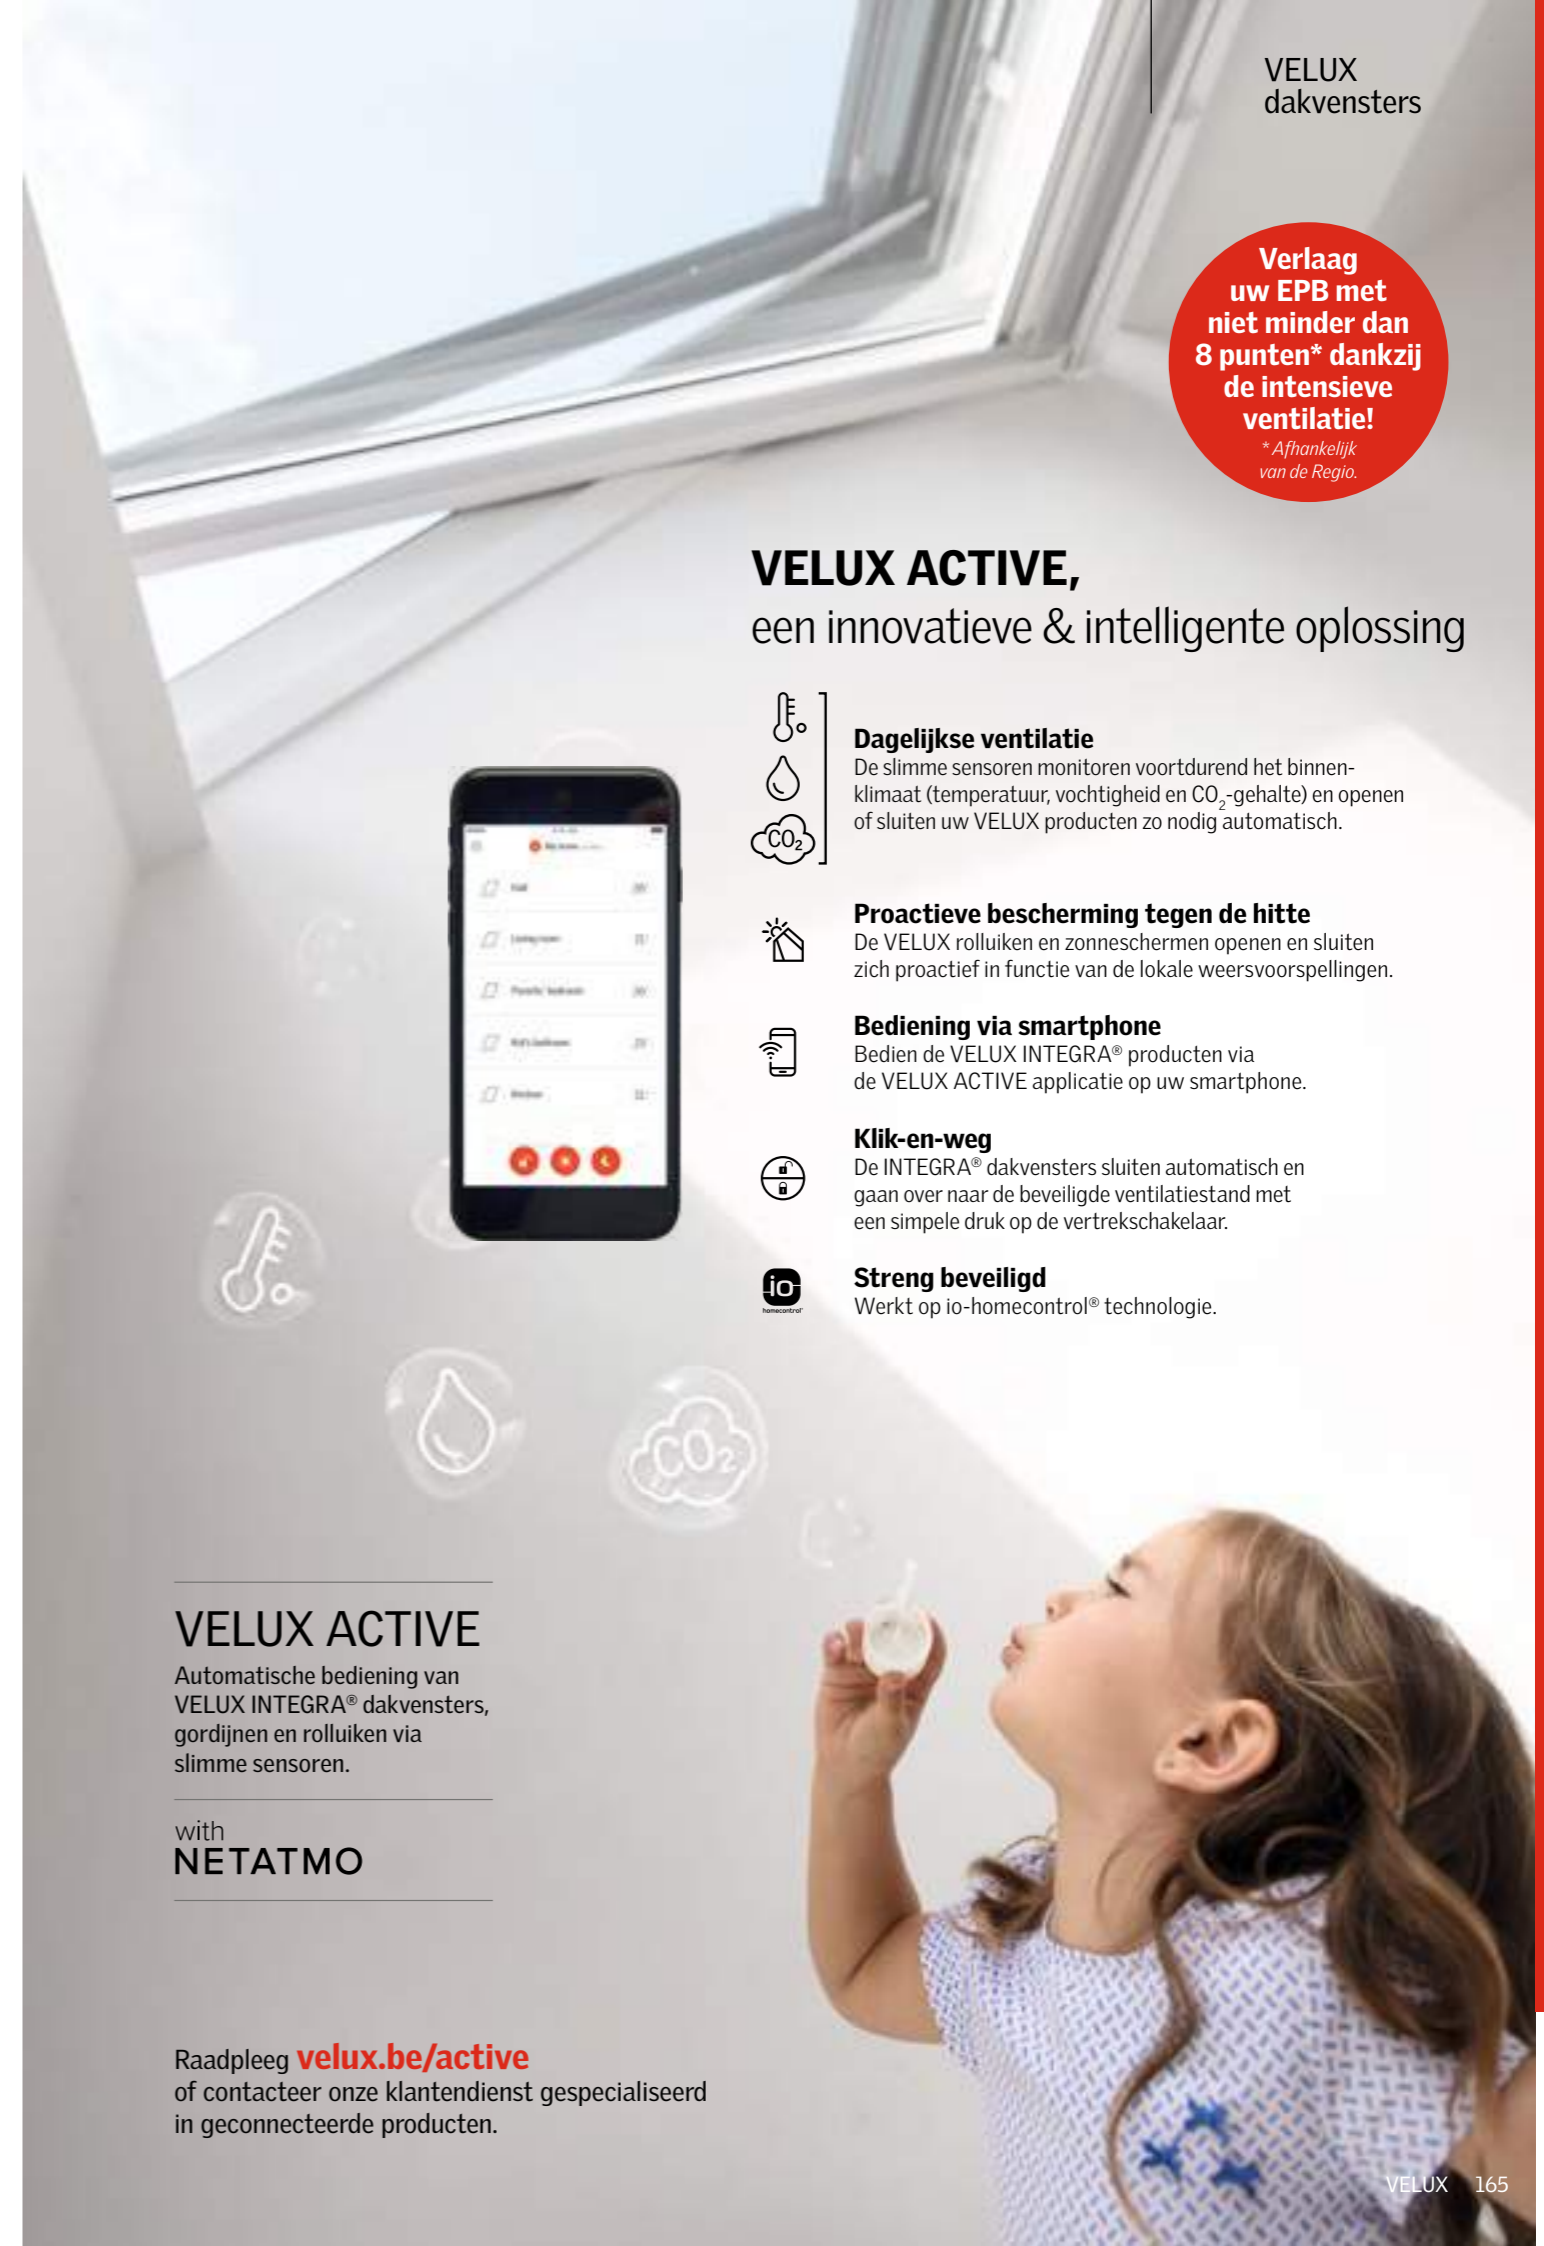

Verlaag uw EPB met niet minder dan 8 punten* dankzij de intensieve ventilatie!
*Afhankelijk van de Regio.

VELUX ACTIVE, een innovatieve & intelligente oplossing

Dagelijkse ventilatie

De slimme sensoren monitoren voortdurend het binnenklimaat (temperatuur, vochtigheid en CO₂-gehalte) en openen of sluiten uw VELUX producten zo nodig automatisch.

Proactieve bescherming tegen de hitte

De VELUX rolluiken en zonschermen openen en sluiten zich proactief in functie van de lokale weersvoorspellingen.

Bediening via smartphone

Bedien de VELUX INTEGRA® producten via de VELUX ACTIVE applicatie op uw smartphone.

Klik-en-weg

De INTEGRA® dakvensters sluiten automatisch en gaan over naar de beveiligde ventilatiestand met een simpele druk op de vertrekschakelaar.

Streng beveiligd

Werkt op io-homecontrol® technologie.

VELUX ACTIVE

Automatische bediening van VELUX INTEGRA® dakvensters, gordijnen en rolluiken via slimme sensoren.

with
NETATMO

Raadpleeg [velux.be/active](https://www.velux.be/active) of contacteer onze klantendienst gespecialiseerd in geconnecteerde producten.