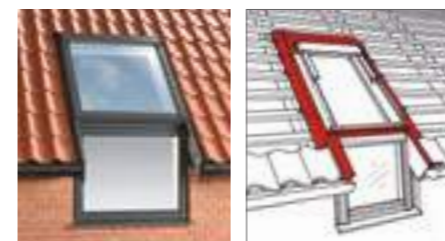

Gootstukken voor waterdichting en perfecte integratie in het dak en de gevel

Type EFW/EFL
Gootstuk voor de combinatie van een dakvenster met een gevelement VFE/VIU.
EFW voor gegolfde dakmaterialen en tegelpannen. EFL voor leien en vlakke dakmaterialen.

Afmetingen & prijzen

	MK04	MK06	MK08	PK10	SK06	SK08	UK04	UK08
Afmetingen - B x H in cm	78 x 98	78 x 118	78 x 140	94 x 160	114 x 118	114 x 140	134 x 98	134 x 140
EFW 0012 (gegolfde dakmaterialen en tegelpannen)	104 125,84	110 133,10	116 140,36	135 163,35	129 156,09	137 165,77	137 165,77	148 179,08
EFL 0012 (leien en vlakke dakmaterialen)	125 151,25	131 158,51	139 168,19	162 196,02	155 187,55	164 198,44	164 198,44	177 214,17

BTW niet inbegrepen. BTW 21% inbegrepen.

Denk ook aan:

Binnenbekleding
Contacteer ons

Binnengordijnen
Contacteer ons

Veiligheid & onderhoud
pagina 168-169

Raadpleeg ons voor:

- De vervanging van een opvallend gevelement type VFE met een afmetingscode zonder letter (ex: 634,...).