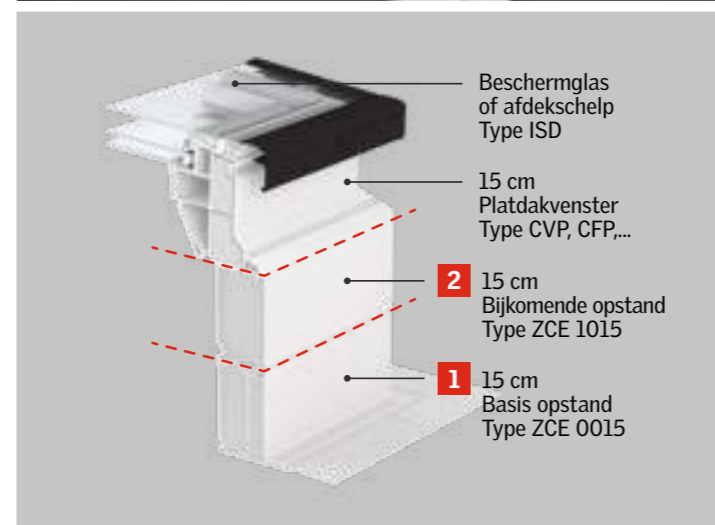

Optie: Opstanden voor plattendakvensters

Voordelen

- **Optimale oplossing:**
  - Wanneer het plattendakvenster geïntegreerd moet worden in een plat dak met een dikke isolatielaag;
  - Wanneer de totale hoogte van het venster meer dan 15 cm moet bedragen – meestal bij een groen dak of grind;
  - Om bouwknoppunten te voorkomen.

Karakteristieken

- Wit geïsoleerde pvc, gevuld met polystyreen isolatie en voorzien van dubbele winddichtingen, om aan te sluiten aan het bovenliggende plattendakvenster.

1 Type ZCE 0015

Basis opstand - hoogte 15 cm

Onderaan voorzien van een voetstuk dat de verbinding maakt met de dakopbouw.

2 Type ZCE 1015

Bijkomende opstand - hoogte 15 cm

Aan ZCE 0015 te bevestigen om een totale opstandhoogte van 30 cm te bekomen.

Opmerking

Elk type plattendakvenster is standaard voorzien van 15 cm hoogte. Deze opstanden zijn dus niet altijd noodzakelijk.

Afmetingen & prijzen

Maatcode	100100	090120	120120
Afmetingen - cm*	100 x 100	90 x 120	120 x 120
Lichtoppervlakte - m²	0,70	0,76	1,07

73Q Antivandalisme

	857	874	968
CXP 0473Q	1036,97	1057,54	1171,28

* Door het gewicht is het raadzaam om een kraan of gelijkaardig transportmiddel te voorzien om de CXP op het dak te brengen.

Kies de afdekschelp:

Maatcode	100100	090120	120120
Afmetingen - cm	100 x 100	90 x 120	120 x 120
Transparant			
ISD 0000 (acrylaat)	286 346,06	329 398,09	358 433,18
ISD 0010 (polycarbonaat)	306 370,26	352 425,92	383 463,43
Opaal			
ISD 0100 (acrylaat)	286 346,06	329 398,09	358 433,18
ISD 0110 (polycarbonaat)	306 370,26	352 425,92	383 463,43

BTW niet inbegrepen. BTW 21% inbegrepen.

Afmetingen & prijzen

Maatcode	060060	060090	080080	090090	100100	090120	120120	100150	150150
Afmetingen - cm	60 x 60	60 x 90	80 x 80	90 x 90	100 x 100	90 x 120	120 x 120	100 x 150	150 x 150
1 Basis opstand 15 cm									
ZCE 0015	191 231,11	196 237,16	200 242,00	204 246,84	208 251,68	214 258,94	250 302,50	239 289,19	260 314,60
2 Bijkomende opstand 15 cm									
ZCE 1015	172 208,12	176 212,96	180 217,80	183 221,43	187 226,27	193 233,53	225 272,25	215 260,15	234 283,14

BTW niet inbegrepen. BTW 21% inbegrepen.