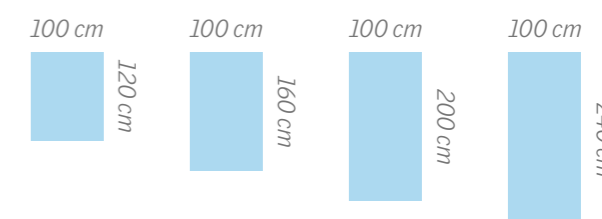

### Langwerpige vorm

Deze maakt modulaire lichtstraten geschikt voor grotere ruimtes als verbinding tussen verschillende delen van het huis.

**Een breedte van 100 cm en keuze uit 4 lengtes: 120 cm / 160 cm / 200 cm / 240 cm.**