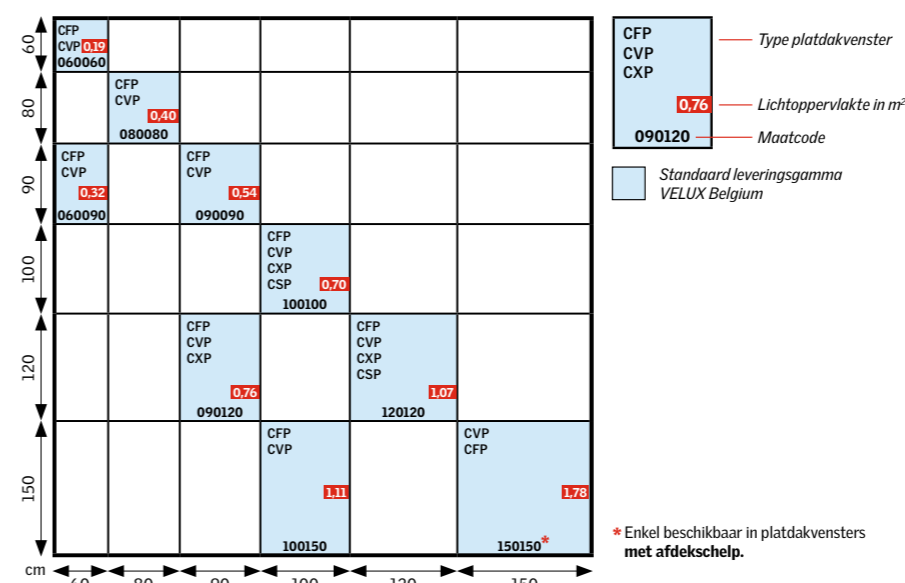

Kies de afmeting

2 x meer licht

Platdakvensters zorgen voor 2 x meer lichtinval dan een gevelvenster voor eenzelfde beglaasde oppervlakte.

Direct licht

Met platdakvensters komt het licht tot centraal in de ruimte. Dit zorgt voor meer direct licht waardoor u vermijdt dat er donkere hoekjes ontstaan.

Denk ook aan de toebehoren

Multifunctioneel vouwgordijn, elektrisch of op zonne-energie
Zie pagina 52-53

Elektrisch vouwgordijn
Zie pagina 52-53

Zonnescherm op zonne-energie
Zie pagina 54-55

Opstanden 15 cm
Zie pagina 51