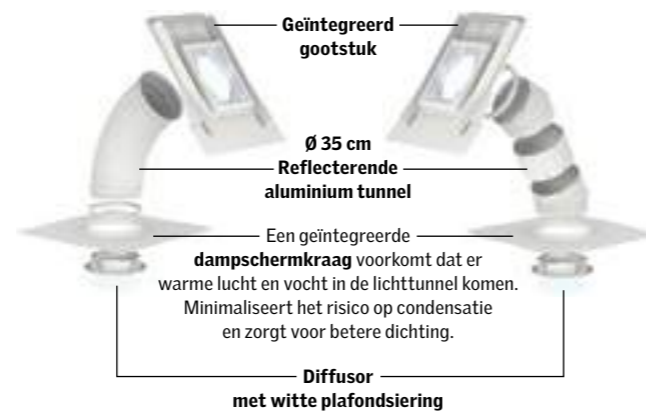

Design diffusor
voor een mooie en
optimale spreiding
van het licht

Lichttunnel

Voordelen

- Brengt natuurlijk licht in ruimtes die zich niet direct onder het schuine dak bevinden en waar een dakvenster niet mogelijk is.
- Perfecte waterdichting dankzij een geïntegreerd gootstuk.
- Design diffusor voor optimale lichtspreading.
- Witte sierring voor het plafond.
- Makkelijk te installeren.
- Makkelijk te onderhouden.

Karakteristieken

15°-60°

- Zelfde design en duurzaamheid als een klassiek dakvenster.
- Beglazing: gehard glas 4 mm.

Flexibele tunnel (type TWF of TLF)

Praktisch voor ruimtes onder het dak waar obstakels zijn of waar de afstand tussen dak en plafond beperkt is.

Rigide tunnel (type TWR of TLR)

Sterk reflecterend voor een optimale lichtinval.

Afstand dak-plafond	Tunnel	
	Pannen	Leien
0,40 m tot 2 m	Flexibele tunnel TWF	Flexibele tunnel TLF
0,90 m tot 1,70 m	Rigide tunnel TWR (zonder uitbreidingskit)	Rigide tunnel TLR (zonder uitbreidingskit)
1,70 m tot 6 m	Rigide tunnel TWR (+ een of meerdere ZTR uitbreidingskits)	Rigide tunnel TLR (+ een of meerdere ZTR uitbreidingskits)

Afmetingen & prijzen

		OK14
Afmetingen - Ø van de tunnel in cm		Ø 35
Gegolfde dakmaterialen en platte pannen met sluiting		
TWF OK14 2010	Flexibele tunnel	316 382,36
TWR OK14 2010	Rigide tunnel	445 538,45
Leien of vlakke dakmaterialen		
TLF OK14 2010	Flexibele tunnel	316 382,36
TLR OK14 2010	Rigide tunnel	445 538,45

Opties - Toebehoren

		OK14
Afmetingen - Ø van de tunnel in cm		Ø 35
	Ventilatiekit	
	Hierop kan een mechanisch ventilatiesysteem aangesloten worden (niet door VELUX geleverd). Enkel mogelijk op TWR of TWF.	
	ZTV 014	138 166,98
	Lichtkit	
	Aan te sluiten aan een elektrisch aansluitpunt in de nabijheid van de lichttunnel. Led lamp van 4 watt.	
	ZTL 014L	72 87,12
	Rigide uitbreidingskit	
	Te gebruiken wanneer de afstand tussen dak en plafond meer dan 1,70 m is. Kan enkel met de rigide tunnel gecombineerd worden.	
	ZTR OK14 0062 62 cm	64 77,44
	ZTR OK14 0124 124 cm	120 145,20

		OK14
Afmetingen - Ø van de tunnel in cm		Ø 35
	Isolerende diffusor	
	Voor een verhoogde thermische isolatie.	
	ZTB OK14 2002	53 64,13
	Onderdakdraag met afvoergoot	
	Onderdakdraag voor een waterdichte damp-open aansluiting tussen onderdak en lichttunnel. Uitschuifbare afvoergoot voor correcte afvoer van het lekwater op het onderdak.	
	BFX OK14 1000	61 73,81

BTW niet inbegrepen. **BTW 21% inbegrepen.**