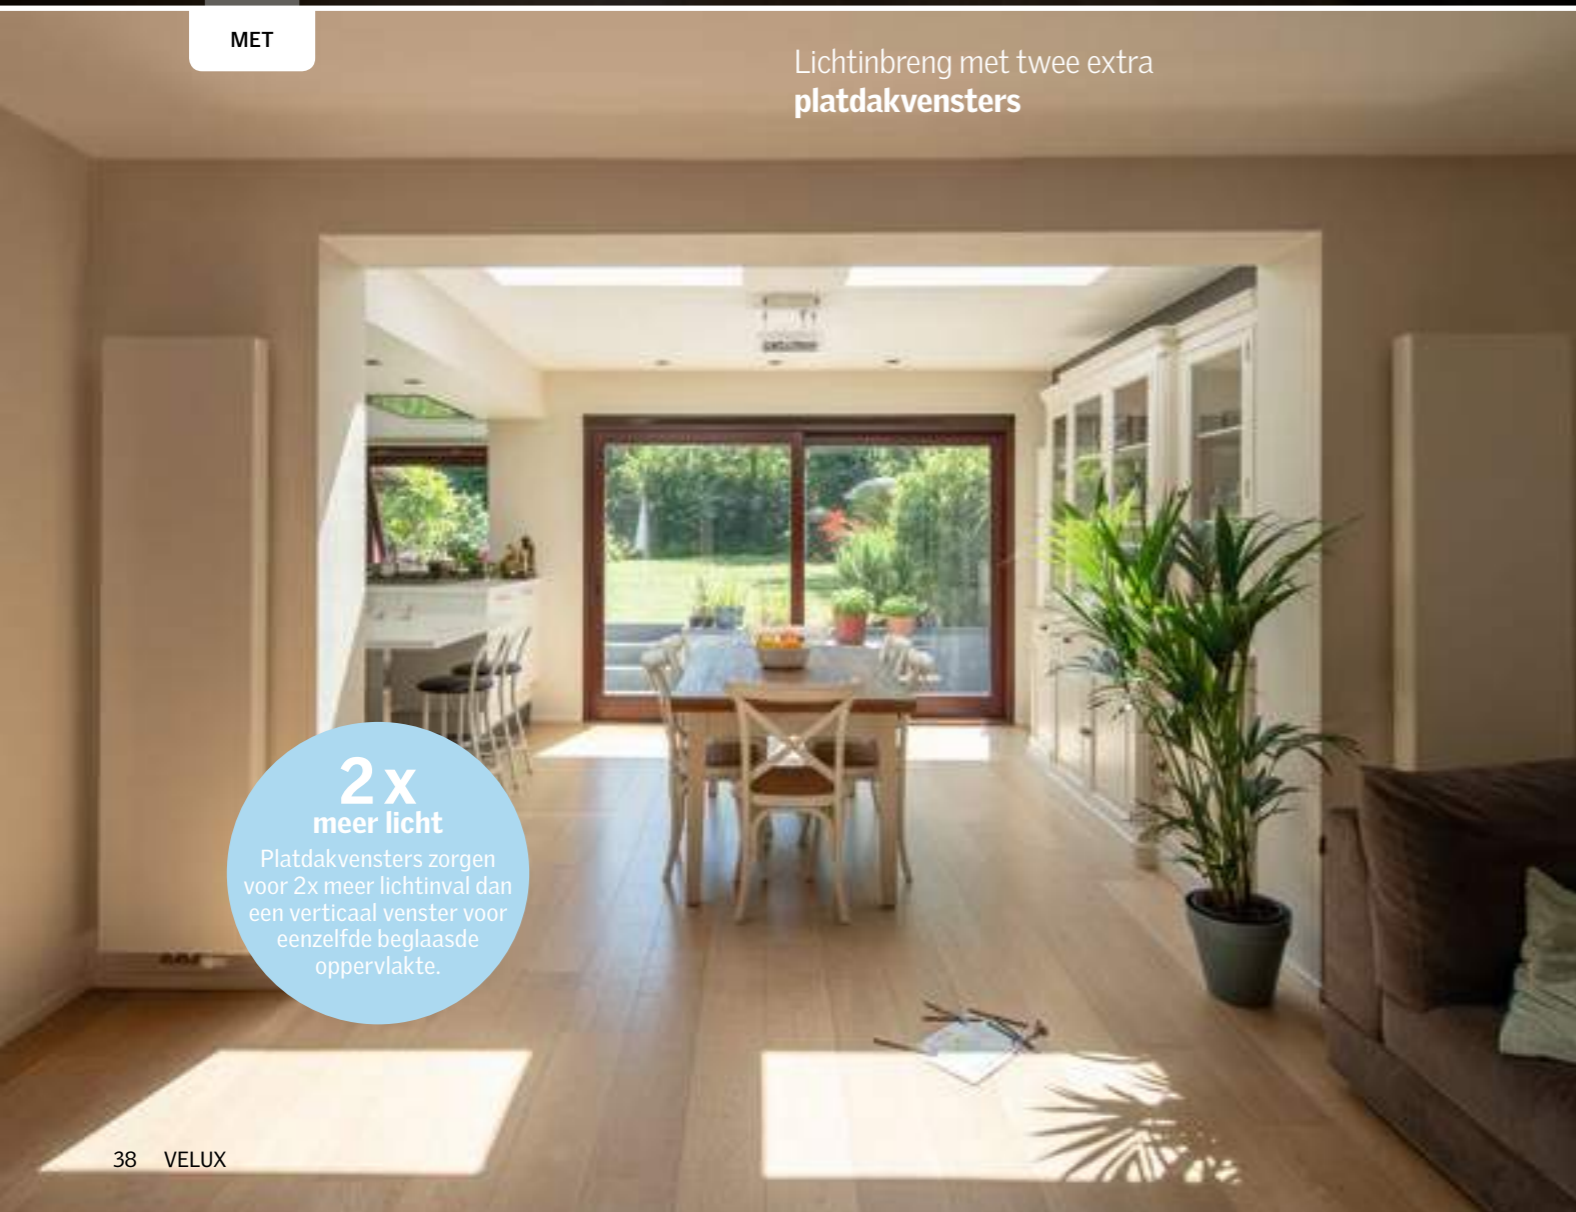

### Modulaire lichtstraten

Modulaire lichtstraten

Pagina 62-69

Gordijnen voor lichtstraten

Pagina 70-71

Lichtinbreng via een  
gevelvenster

ZONDER

MET

Lichtinbreng met twee extra  
plattendakvensters

**2x  
meer licht**  
Plattendakvensters zorgen voor 2x meer lichtinval dan een verticaal venster voor eenzelfde beglaasde oppervlakte.

## Doordenkertjes

De gevelvensters in een uitbouw zorgen meestal voor een lokale verlichting. Plattendakvensters of modulaire lichtstraten brengen zenitaal licht in, dat van bovenaf komt. Ze zorgen voor een betere lichtspreading en verlichten zo ieder hoekje van de ruimte.