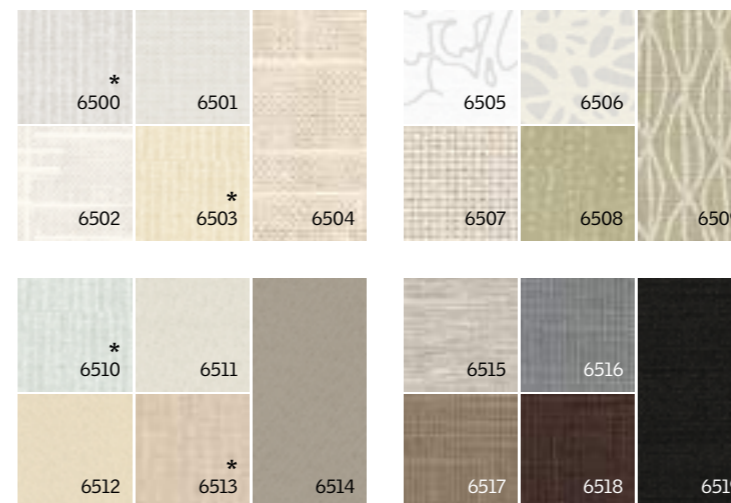

Kleuren

* Standaard kleuren

Bepaal de bestelcode van uw gordijn

1. De bedieningswijze: FHB (manueel)
2. Kies de kleur: bvb. 6500 (standaard)
3. Check de maatcode van uw dakvenster: bvb. MK04

Vind de prijs & bestelcode van het gordijn hieronder: bvb. FHB MK04 6500

Waar vindt u de maatcode van het dakvenster?
Zie pagina 21.

Maatcode tot december 1991

Maatcode dakvenster	Bestelcode gordijn
6	C04
1	M04
2	M08
3	P10
4	S06
7	U04
8	U08

Maatcode tot april 2001

Maatcode dakvenster	Bestelcode gordijn
304	M04
306	M06
308	M08
410	P10
606	S06
804	U04
808	U08

Maatcode tot april 2013

Maatcode dakvenster	Bestelcode gordijn
C02	C02
C04	C04
M04	M04
M06	M06
M08	M08
P10	P10
S06	S06
S08	S08
U04	U04
U08	U08

Maatcode vanaf april 2013

Maatcode dakvenster	Bestelcode gordijn
CK02	CK02
CK04	CK04
MK04	MK04
MK06	MK06
MK08	MK08
PK10	PK10
SK06	SK06
SK08	SK08
UK04	UK04
UK08	UK08

Prijzen

Bestelcode voor uw gordijn:		CK02	CK04	MK04	MK06	MK08	PK10	SK06	SK08	UK04	UK08
Bestelcode voor uw gordijn:		C02	C04	M04	M06	M08	P10	S06	S08	U04	U08
Manueel	FHB* Standaard	84 101,64	91 110,11	103 124,63	111 134,31	118 142,78	140 169,40	138 166,98	144 174,24	141 170,61	162 196,02
	FHB Special	104 125,84	111 134,31	123 148,83	131 158,51	138 166,98	160 193,60	158 191,18	164 198,44	161 194,81	182 220,22
	ZHB* Wisselbare afgewerkte stof - Standaard	42 50,82	46 55,66	52 62,92	56 67,76	59 71,39	70 84,70	69 83,49	72 87,12	71 85,91	81 98,01
	ZHB Wisselbare afgewerkte stof - Special	53 64,13	56 67,76	62 75,02	66 79,86	70 84,70	81 98,01	79 95,59	82 99,22	81 98,01	91 110,11

BTW niet inbegrepen. **BTW 21% inbegrepen.**

Sfeervolle & elegante oplossingen