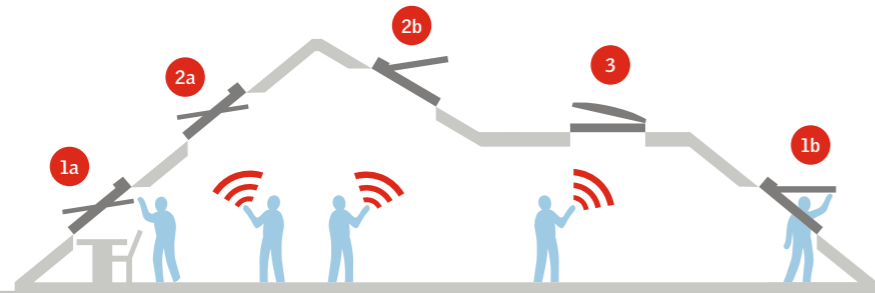

3

Openingswijze

1a

Manuele opening - wentelend

- Handgreep bovenaan voor wentelende opening (onmogelijk om het hoofd te stoten)
- Mogelijkheid om een meubel onder het dakvenster te plaatsen

1b

Manuele opening - uitzetbaar

- Biedt een panoramisch uitzicht (openingshoek tot 45°)
- Vergroot het ruimtegevoel
- Handvat onderaan het dakvenster
- 2 openingwijzen in één dakvenster: uitzetbaar en wentelend (onmisbaar voor het reinigen van de buitenzijde van het dakvenster)

2a

Elektrisch of op zonne-energie INTEGRA® - wentelend

- Regensensor: sluit het dakvenster automatisch wanneer het begint te regenen
- Draadloze muurschakelaar
- Sluiten/openen via smartphone indien gekoppeld met VELUX ACTIVE with NETATMO
- Uitgerust met een geluidsarme, ingebouwde motor

2b

Nieuw! Elektrisch INTEGRA® - uitzetbaar

- Biedt een panoramisch uitzicht (openingshoek tot 45°)
- Vergroot het ruimtegevoel
- Regensensor: sluit het dakvenster automatisch wanneer het begint te regenen
- Draadloze muurschakelaar
- Sluiten/openen via smartphone indien gekoppeld met VELUX ACTIVE with NETATMO
- Uitgerust met een geluidsarme, ingebouwde motor

3

Elektrisch platdakvenster INTEGRA®

- Super isolerende dubbele veiligheidsbeglazing
- Regensensor: sluit het platdakvenster automatisch wanneer het begint te regenen
- Draadloze muurschakelaar
- Sluiten/openen via smartphone indien gekoppeld met VELUX ACTIVE with NETATMO
- Ook beschikbaar in vaste versie

Wat is INTEGRA®?

INTEGRA® is ons productengamma van dakvensters, platdakvensters, modulaire lichtstraten, gordijnen, rolluiken en toebehoren die elektrisch of op zonne-energie werken. **INTEGRA® is wooncomfort met één druk op een knop.**

Elektrische opening

Stekker in het stopcontact steken en het dakvenster is klaar voor gebruik.

Ideaal voor:

- **Nieuwbouw of grote renovatieprojecten**
  Bekabelen is mogelijk en kan weggewerkt worden
- **Een plat dak of een traphal**
  Dit zorgt voor efficiënte verluchting onder een plat dak en maakt het schoorsteeneffect voor een intensieve ventilatie van de woning mogelijk.

Opening op zonne-energie

Daglicht levert de energie, geen bekabeling nodig.

Ideaal voor:

- **Een kleine renovatie of vervanging van een oud VELUX dakvenster**
  Op plaatsen waar het niet mogelijk is om elektrische bekabeling tot bij het dakvenster te brengen.
- **Uw reeds geplaatste manuele dakvensters omtoveren tot elektrische dakvensters**
  Het is mogelijk om uw bestaande manuele wentelende dakvensters te motoriseren met een motor op zonne-energie.
  Zie pagina 166.

Nieuw! Slim wooncomfort met VELUX ACTIVE with NETATMO

Stel u voor dat uw INTEGRA® dakvensters automatisch frisse lucht binnenlaten wanneer dat nodig is. Uw rolluiken of buitenste zonnenscherm sluiten op een hete namiddag om uw huis fris te houden. En wanneer u weggaat, sluit u al uw dakvensters met één druk op de knop.