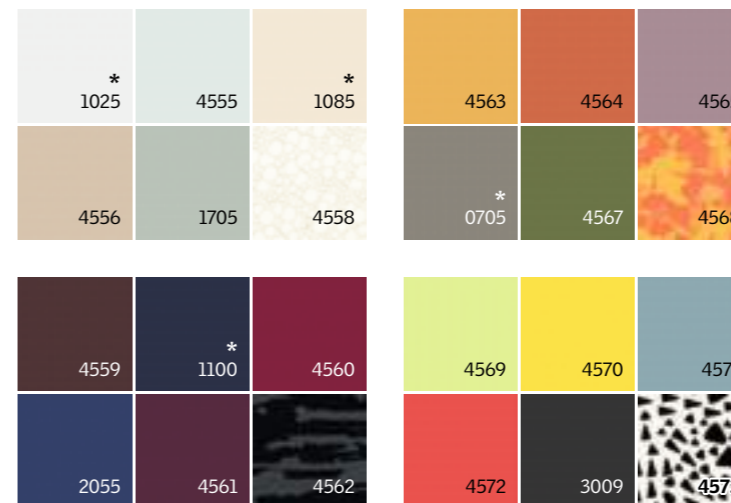

#### Verduisteringsgordijn

\* Standaard kleuren