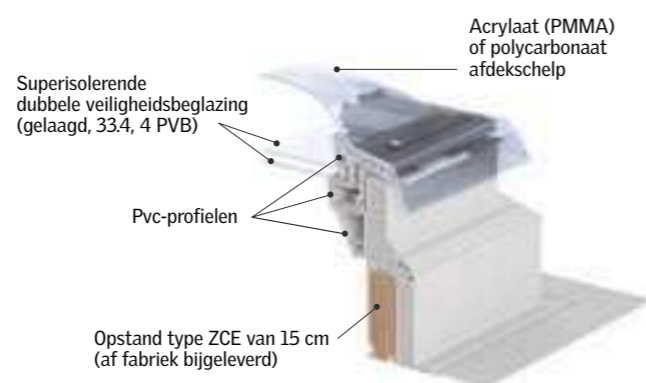

Karakteristieken

0°-15°

Type CSP

- Plattendakvenster voorzien van een superisolerende veiligheidsbeglazing met 4 PVB.
- Uitgerust met twee 24 V motoren die het ontrokkingsysteem 50 cm in de hoogte openen in maximaal 60 seconden.
- Het ontrokkingsysteem kan geopend worden voor dagelijkse verluchting van de trappenhall.
- Niet compatibel met het gebogen glas (type ISD 1093) en het vlak glas (type ISD 2093).
- Het ontrokkingsysteem geeft geen toegang op het dak.

Aangepast aan herziening norm NBN S 21-208-3

Opmerkingen

- In gebouwen met een hoogte < 10 meter is het mogelijk om in de trappenhall verluchtingsopeningen met een geometrische oppervlakte van minimum 0,5 m² te plaatsen. Daarvoor moeten twee andere voorwaarden worden voldaan:
  - de trappenhall heeft maximum 2 verdiepingen;
  - de oppervlakte per verdieping is maximum 300 m².
- Om een correcte installatie te garanderen, raadpleeg de lokale brandrichtlijnen en de richtlijnen voor installatie op onze site pro.velux.be - deel Installateurs/Installatie/KFX.

Afmetingen & prijzen

	100100	120120
Afmetingen - B x H in cm	100 x 100	120 x 120
Gewicht in kg*	125	151
Keeldoorsnede in m²	0,75	1,13

INTEGRA® elektrisch	Verluchtingsopening in binnentrappenhuisen	
730 Antivandalisme (zie pagina 14-15)	Superisolerend veiligheidsglas met 4 PVB	
CSP 1073Q	1601 1937,21	1648 1994,08

Kies de afdekschelp:		
Transparant		
ISD 0000 (acrylaat)	286 346,06	358 433,18
ISD 0010 (polycarbonaat)	306 370,26	383 463,43
Opaal		
ISD 0100 (acrylaat)	286 346,06	358 433,18
ISD 0110 (polycarbonaat)	306 370,26	383 463,43

* Door het gewicht is het raadzaam om een kraan of gelijkaardig transportmiddel te voorzien om de CSP op het dak te brengen.

2 Rookventilatiecentrale	Voor 1 of 2 verluchtingsopening(en)	
Werkt op 220 V. Noodbatterij met autonome werking van 72 uur bij stroomuitval. Mogelijkheid om het plattendakvenster opnieuw te sluiten na automatische opening. Uitgerust met rookventilatieknop, verluchtingsknop en sticker conform aan de norm. Het is ook mogelijk om te kiezen voor de rookventilatiekit type KFX 211 EU (zie info op pagina 109).	KFC 210 EU voor 1 verluchtingsopening	839 1015,19
	KFC 220 EU voor 2 verluchtingsopeningen	1029 1245,09

Opties

3 Rookventilatieknop Achter een te breken glas om het raam te openen voor rookevacuatie, voorzien van een resetknop om te hersluiten. Maximum 10 rookventilatieknoppen kunnen in serie verbonden worden aan één rookventilatiecentrale met een 6x0,50mm² hittebestendige kabel. Opbouwdoos met afmetingen: B125xH125xD36 mm. Met sticker conform aan de norm.	KFK 101 WW	99 119,79
	KFK 200 WW	52 62,92
5 Regensensor De regensensor sluit enkel de in verluchtingsstand openstaande ontrokkingsluisen automatisch bij regen. Te verbinden aan een rookventilatiecentrale met een 3x0,5 mm² hittebestendige kabel. Afmetingen: B 40 x H 70 x D 13 mm.	KLA 200 WW	81 98,01
	BTW niet inbegrepen. BTW 21% inbegrepen. Bebat en Recupel bijdrage niet inbegrepen.